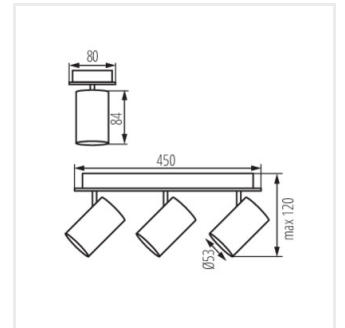

EVALO EL-31