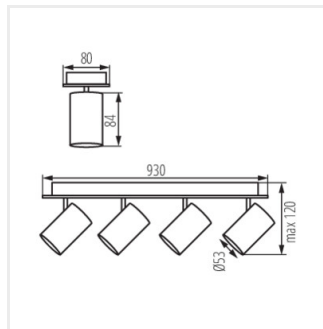

EVALO EL-41