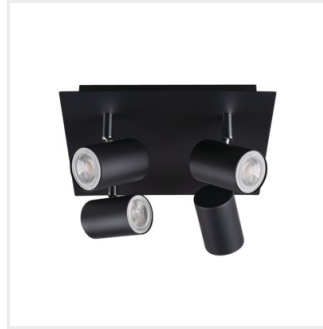

EVALO EL-40 B-SR