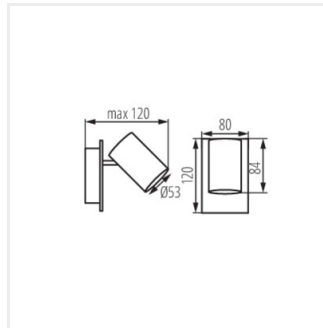

EVALO EL-11