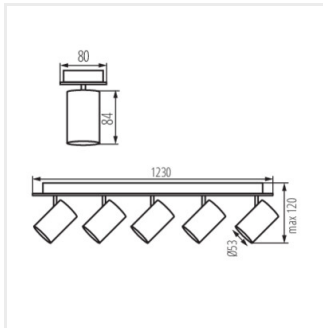

EVALO EL-51