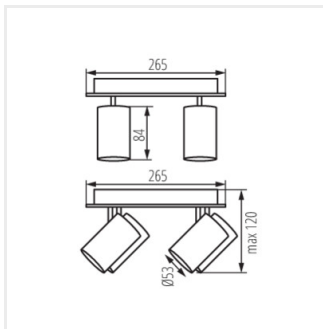

EVALO EL-40