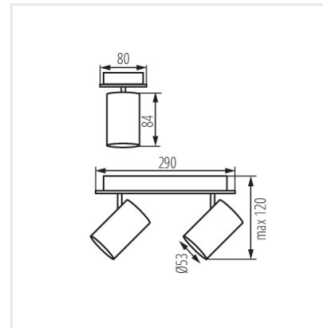

EVALO EL-21