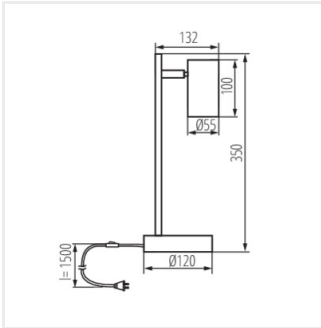

- Gehäusematerial: Aluminiumlegierung

EVALO TL

Tischleuchte

EVALO TL GU10 W-SR

EVALO TL GU10 B-SR

EVALO TL GU10