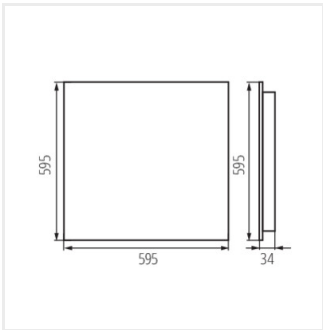

OFIS RST LED P1

LED-Unterputz-Büroleuchte

OS RST P1