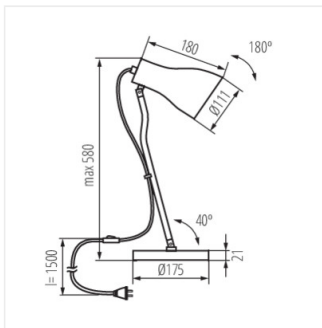

JUSI E27

Tischleuchte

HIGH
quality
finish

DESIGN
unique

 220-240 AC	 50	 E27			 IP 20	
 5÷25		 180		 0,1m	 1,5	

JUSI E27 W

JUSI E27 W	36270	max 5	weiß
JUSI E27 B	36271	max 5	schwarz

Die Kanlux JUSI E27 Tischleuchte kann erfolgreich als Schreibtischlampe, Nachtlampe oder als zusätzliche Raumbelichtung eingesetzt werden. Das Design dieser Lampe ist so universell, dass sie sowohl in das Jugendzimmer als auch in das Wohn- oder Schlafzimmer passt. Dank der Möglichkeit, die E27-Glühbirne zu wechseln, bestimmen wir die Lichtleistung selbst. Das Stahlgehäuse und der Ein/Aus-Schalter am Netzkabel sind weitere Merkmale. Eine Neuheit ist die Möglichkeit, den Arm um 40 Grad zu neigen, während der Lampenschirm selbst um 180 Grad gekippt werden kann.

- Gehäusematerial: Metall

JUSI E27

Tischleuchte

JUSI E27 W

JUSI E27 B

JUSI E27