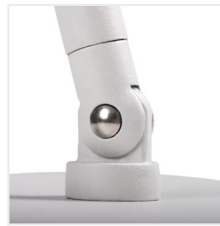

JUSI E27

Tischleuchte

HIGH
quality
finish

DESIGN
unique

 220-240 AC	 50	 E27			 IP 20	
 5÷25		 180		 0,1m	 1,5	

JUSI E27 W

JUSI E27 W	36270	max 5	weiß
JUSI E27 B	36271	max 5	schwarz

Die Kanlux JUSI E27 Tischleuchte kann erfolgreich als Schreibtischlampe, Nachtlampe oder als zusätzliche Raumbelichtung eingesetzt werden. Das Design dieser Lampe ist so universell, dass sie sowohl in das Jugendzimmer als auch in das Wohn- oder Schlafzimmer passt. Dank der Möglichkeit, die E27-Glühbirne zu wechseln, bestimmen wir die Lichtleistung selbst. Das Stahlgehäuse und der Ein/Aus-Schalter am Netzkabel sind weitere Merkmale. Eine Neuheit ist die Möglichkeit, den Arm um 40 Grad zu neigen, während der Lampenschirm selbst um 180 Grad gekippt werden kann.

- Gehäusematerial: Metall

JUSI E27

Tischleuchte

JUSI E27 W

JUSI E27 B

JUSI E27