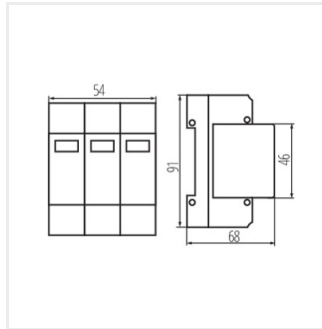

KSPD

Überspannungsschutz

KSPD-T2 275/40 1P

	[V]		Schutzart
KSPD-T2 275/40 1P	36310	230 AC	1 T2 (C)
KSPD-T2 275/120 3P	36311	230 AC	3 T2 (C)
KSPD-T2 275/160 3P+N	36312	230 AC	4 T2 (C)
KSPD-T1T2 275/50 1P	36313	230 AC	1 T1+T2 (B+C)
KSPD-T1T2 275/100 1PN	36314	230 AC	2 T1+T2 (B+C)
KSPD-T1T2 275/150 3P	36315	230 AC	3 T1+T2 (B+C)
KSPD-T1T2 275/200 3PN	36316	230 AC	4 T1+T2 (B+C)
KSPD-TT 275/160 3P+N	36317	230 AC	4 T2 (C)

KSPD-T2 275/40 1P

KSPD-T2 275/120 3P

KSPD-T2 275/160 3P+N

KSPD-T1T2 275/50 1P

KSPD

Überspannungsschutz

KSPD-T1T2 275/100 1PN

KSPD-T1T2 275/150 3P

KSPD-T1T2 275/200 3PN

KSPD-TT 275/160 3P+N

KSPD-T2 275/40 1P

KSPD-T2 275/120 3P

KSPD-T2 275/160 3P+N

KSPD-T1T2 275/50 1P

KSPD-T1T2 275/100 1PN

KSPD-T1T2 275/150 3P