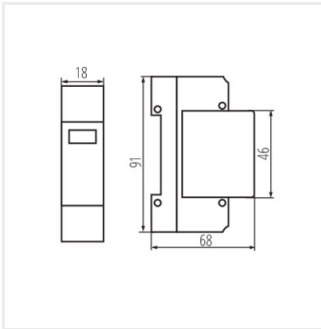

KSPD

Überspannungsschutz

KSPD-T2 275/40 1P

	[V]		Schutzart
KSPD-T2 275/40 1P	36310	230 AC	1 T2 (C)
KSPD-T2 275/120 3P	36311	230 AC	3 T2 (C)
KSPD-T2 275/160 3P+N	36312	230 AC	4 T2 (C)
KSPD-T1T2 275/50 1P	36313	230 AC	1 T1+T2 (B+C)
KSPD-T1T2 275/100 1PN	36314	230 AC	2 T1+T2 (B+C)
KSPD-T1T2 275/150 3P	36315	230 AC	3 T1+T2 (B+C)
KSPD-T1T2 275/200 3PN	36316	230 AC	4 T1+T2 (B+C)
KSPD-TT 275/160 3P+N	36317	230 AC	4 T2 (C)

KSPD-T2 275/40 1P

KSPD-T2 275/120 3P

KSPD-T2 275/160 3P+N

KSPD-T1T2 275/50 1P

KSPD

Überspannungsschutz

KSPD-T1T2 275/100 1PN

KSPD-T1T2 275/150 3P

KSPD-T1T2 275/200 3PN

KSPD-TT 275/160 3P+N

KSPD-T2 275/40 1P

KSPD-T2 275/120 3P

KSPD-T2 275/160 3P+N

KSPD-T1T2 275/50 1P

KSPD-T1T2 275/100 1PN

KSPD-T1T2 275/150 3P