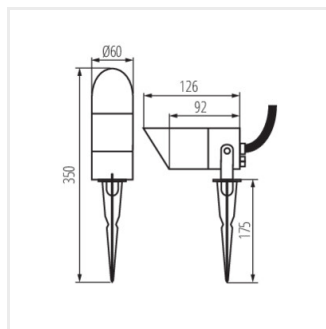

36432 GRIBLO 7 GR

AUSSENLEUCHTE FÜR AUSTAUSCHBARE LEUCHTMITTEL

IP
65

 220-240 AC	 50		 PAR16 LED	 GU10		IP 65
	 -20+35		 180		 1	 0,5m
CE	EAC	UK CA				

GRIBLO 7 GR **36432** max 7 anthrazit

Die Neuauflage von Kanlux GRIBLO ist das Modell 7 GR, das zur Beleuchtung von kleinen Bäumen, Sträuchern, Steingärten oder kleiner Architektur im Garten verwendet werden kann. Kanlux GRIBLO 7 GR ist als eine der wenigen Leuchten auf dem Markt mit einem Stromkabel mit Stecker ausgestattet, was nicht nur bequem für den Benutzer ist, sondern auch der neuesten Norm für tragbare Gartenleuchten entspricht. Die Befestigung der Leuchte im Boden erfolgt ganz einfach mit einem "Pick", der in den Boden getrieben wird. Eine austauschbare Lichtquelle und die Wasserdichtigkeit gemäß IP65 sind weitere Vorteile der Leuchte.

- Gehäusematerial: Aluminiumlegierung
- Abdeckungsmaterial: Glas

36432 GRIBLO 7 GR

AUSSENLEUCHE FÜR AUSTAUSCHBARE LEUCHTMITTEL

GRIBLO 7 GR