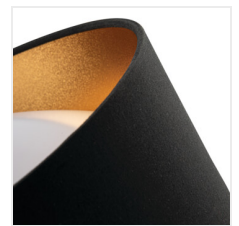

RIFA LED

LED- Deckenleuchte

[V] 220-240 AC	[Hz] 50	[°] 120	≥20000	[lm] 25000	Ellipse ≤ 6x Mackdam	Ra 80
Hg	SMD			IP 20		[°C] 5÷25
		[mm²] 1,5	0,5m			

RIFA LED 17,5W NW W/W

	[W]		[lm]	Tc [K]		
RIFA LED 17,5W NW W/W	36460	17,5	LED	1500	4000	weiß
RIFA LED 17,5W WW W/W	36461	17,5	LED	1450	3000	weiß
RIFA LED 17,5W NW B/W	36462	17,5	LED	1500	4000	schwarz / weiß
RIFA LED 17,5W WW B/W	36463	17,5	LED	1450	3000	schwarz / weiß
RIFA LED 17,5W NW B/G	36464	17,5	LED	1500	4000	schwarz / gold
RIFA LED 17,5W WW B/G	36465	17,5	LED	1450	3000	schwarz / gold
RIFA LED 17,5W NW GR/G	36466	17,5	LED	1500	4000	grau / gold
RIFA LED 17,5W WW GR/G	36467	17,5	LED	1450	3000	grau / gold
RIFA LED 17,5W NW N1	36468	17,5	LED	1500	4000	weiß
RIFA LED 17,5W WW N1	36469	17,5	LED	1450	3000	weiß
RIFA LED 17,5W NW N2	36508	17,5	LED	1500	4000	braun
RIFA LED 17,5W WW N2	36509	17,5	LED	1450	3000	braun

Kanlux RIFA LED ist eine einzigartige Lichtlösung. Sie unterscheidet sich von traditionellen Lampen dieser Art durch ihren Stoffschirm, der sie nicht nur praktisch, sondern vor allem dekorativ macht. Wir haben 4 Farbkombinationen vorbereitet, die zu Ihrer Einrichtung passen. Sie können zwischen zwei Lichtfarben wählen - neutralweiß oder warmweiß. Kanlux RIFA LED ist eine ideale Lösung für niedrige Innenräume, wo wir starkes Licht brauchen, aber nicht auf den dekorativen Charakter verzichten wollen.

- Gehäusematerial: Metall

Erstellt am: 07.08.2023, 11:56

Technische Änderungen vorbehalten. Die in diesem Material enthaltenen Daten sind nicht rechtsverbindlich.

RIFA LED

LED- Deckenleuchte

- Abdeckungsmaterial: Kunststoff