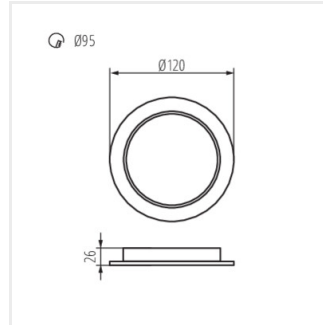

TAVO LED DO 9W-NW