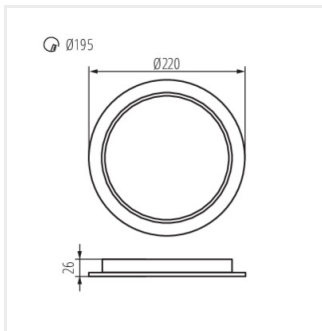

TAVO LED DO 24W-NW