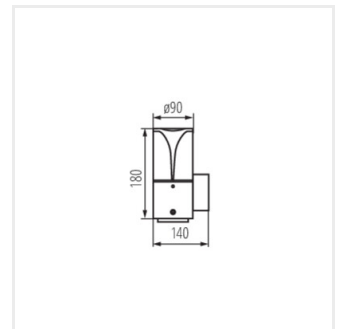

### AUSSENLEUCHTE FÜR AUSTAUSCHBARE LEUCHTMITTEL

PRESO 80 GR

PRESO 50 GR

PRESO 30 GR

PRESO EL 18 GR

PRESO 80 GR

PRESO 50 GR

PRESO 30 GR