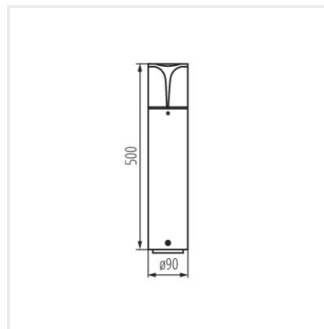

### AUSSENLEUCHTE FÜR AUSTAUSCHBARE LEUCHTMITTEL

PRESO 80 GR

PRESO 50 GR

PRESO 30 GR

PRESO EL 18 GR

PRESO 80 GR

PRESO 50 GR

PRESO 30 GR