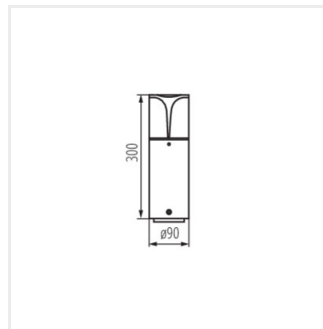

### AUSSENLEUCHTE FÜR AUSTAUSCHBARE LEUCHTMITTEL

PRESO 80 GR

PRESO 50 GR

PRESO 30 GR

PRESO EL 18 GR

PRESO 80 GR

PRESO 50 GR

PRESO 30 GR