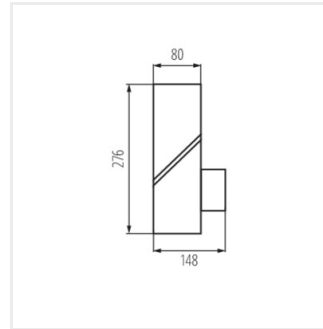

LAVEN EL 28 SE-GR