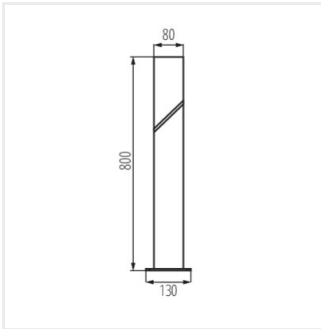

Kanlux LAVEN ist eine außergewöhnlich elegante Außenbeleuchtung. Diese Gartenlampen haben ein einzigartiges Design, das auf einem geräucherten Lampenschirm basiert, der mit dem Rest der Leuchte durch ein diagonales Seil verbunden ist. Ihr einzigartiger Stil wird durch LED-Leuchtmittel mit Glühfaden unterstrichen - vor allem in einer warmen Farbe. Der Flansch an der Basis der Kanlux LAVEN Pfosten erleichtert die Befestigung der Leuchte im Boden. In der Familie dieser Leuchten gibt es zwei Säulen: 50 und 80 cm, und zwei Wandleuchten, von denen eine (SE) einen eingebauten Bewegungs- und Dämmerungssensor hat.

- Gehäusematerial: Aluminiumlegierung
- Abdeckungsmaterial: PC

LAVEN

AUSSENLEUCHE FÜR AUSTAUSCHBARE LEUCHTMITTEL

LAVEN 80 GR

LAVEN 50 GR

LAVEN EL 28 SE-GR

LAVEN EL 25 GR

LAVEN 80 GR