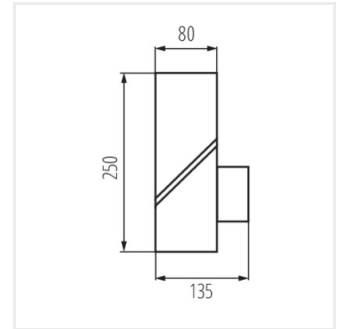

LAVEN EL 25 GR