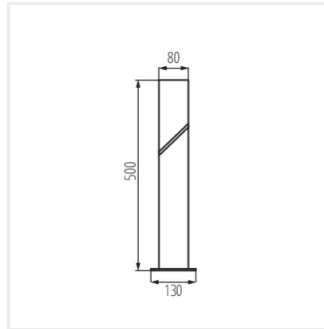

Kanlux LAVEN ist eine außergewöhnlich elegante Außenbeleuchtung. Diese Gartenlampen haben ein einzigartiges Design, das auf einem geräucherten Lampenschirm basiert, der mit dem Rest der Leuchte durch ein diagonales Seil verbunden ist. Ihr einzigartiger Stil wird durch LED-Leuchtmittel mit Glühfaden unterstrichen - vor allem in einer warmen Farbe. Der Flansch an der Basis der Kanlux LAVEN Pfosten erleichtert die Befestigung der Leuchte im Boden. In der Familie dieser Leuchten gibt es zwei Säulen: 50 und 80 cm, und zwei Wandleuchten, von denen eine (SE) einen eingebauten Bewegungs- und Dämmerungssensor hat.

- Gehäusematerial: Aluminiumlegierung
- Abdeckungsmaterial: PC

LAVEN

AUSSENLEUCHE FÜR AUSTAUSCHBARE LEUCHTMITTEL

LAVEN 80 GR

LAVEN 50 GR

LAVEN EL 28 SE-GR

LAVEN EL 25 GR

LAVEN 80 GR