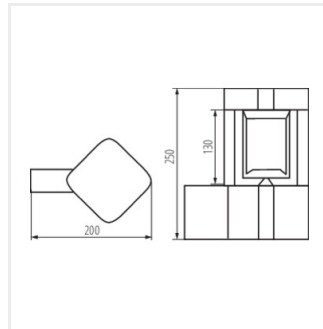

- Gehäusematerial: Aluminiumlegierung
- Abdeckungsmaterial: PC

PEVO

AUSSENLEUCHE FÜR AUSTAUSCHBARE LEUCHTMITTEL

PEVO 80 GR

PEVO 50 GR

PEVO EL 25 GR

PEVO 80 GR

PEVO 50 GR