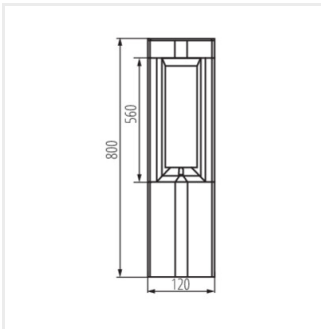

PEVO

AUSSENLEUCHE FÜR AUSTAUSCHBARE LEUCHTMITTEL

PEVO 80 GR