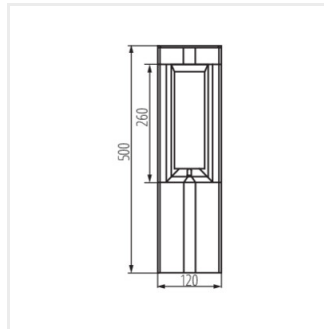

- Gehäusematerial: Aluminiumlegierung
- Abdeckungsmaterial: PC

PEVO

AUSSENLEUCHE FÜR AUSTAUSCHBARE LEUCHTMITTEL

PEVO 80 GR

PEVO 50 GR

PEVO EL 25 GR

PEVO 80 GR

PEVO 50 GR