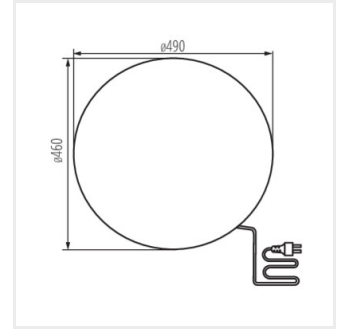

STONO N

AUSSENLEUCHE FÜR AUSTAUSCHBARE LEUCHTMITTEL

STONO 490 N