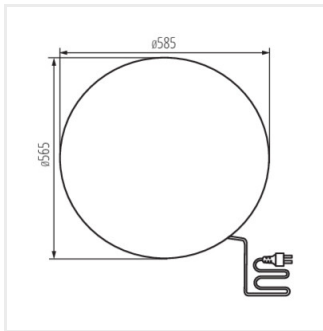

STONO 390 N

STONO 490 N

STONO 585 N

STONO 780 N

STONO N

AUSSENLEUCHE FÜR AUSTAUSCHBARE LEUCHTMITTEL

STONO 30

STONO 20 N

STONO 390 N

STONO 490 N

STONO 585 N

STONO 780 N