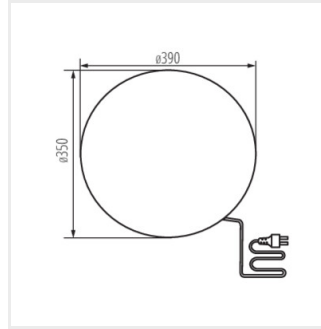

STONO 390 N

STONO 490 N

STONO 585 N

STONO 780 N

STONO N

AUSSENLEUCHE FÜR AUSTAUSCHBARE LEUCHTMITTEL

STONO 30

STONO 20 N