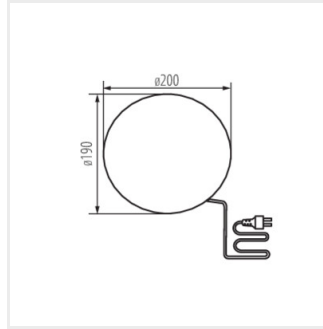

Die STONO N-Leuchten von Kanlux sind ein unbestrittener Gartenhit. Die steinimitierende Lichtkugeln mit einem Durchmesser von 31 bis 78 cm. Sie passen perfekt in Steingärten oder in die Umgebung von Sträuchern. Jede Leuchte ist mit Erdspeiben ausgestattet, mit denen sie in den Boden eingelassen werden kann, sowie mit einem langen Stromkabel (3 m). Kanlux STONO N sind Leuchten für austauschbare Lichtquellen.

STONO 390 N

STONO 490 N

STONO 585 N

STONO 780 N

STONO N

AUSSENLEUCHE FÜR AUSTAUSCHBARE LEUCHTMITTEL

STONO 30

STONO 20 N