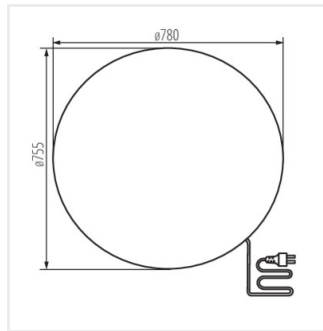

STONO 390 N

STONO 490 N

STONO 585 N

STONO 780 N

STONO N

AUSSENLEUCHE FÜR AUSTAUSCHBARE LEUCHTMITTEL

STONO 30

STONO 20 N

STONO 390 N

STONO 490 N

STONO 585 N

STONO 780 N