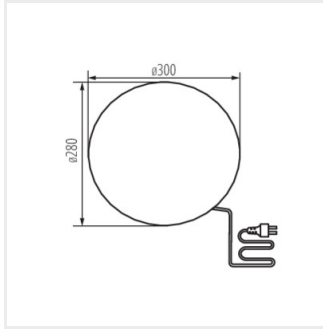

Die STONO N-Leuchten von Kanlux sind ein unbestrittener Gartenhit. Die steinimitierende Lichtkugeln mit einem Durchmesser von 31 bis 78 cm. Sie passen perfekt in Steingärten oder in die Umgebung von Sträuchern. Jede Leuchte ist mit Erdspeiben ausgestattet, mit denen sie in den Boden eingelassen werden kann, sowie mit einem langen Stromkabel (3 m). Kanlux STONO N sind Leuchten für austauschbare Lichtquellen.

STONO 390 N

STONO 490 N

STONO 585 N

STONO 780 N

STONO N

AUSSENLEUCHE FÜR AUSTAUSCHBARE LEUCHTMITTEL

STONO 30

STONO 20 N