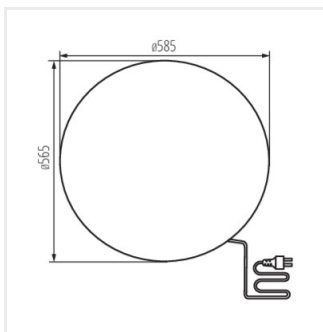

STONO N

AUSSENLEUCHTE FÜR AUSTAUSCHBARE LEUCHTMITTEL

[V] 220-240 AC	[Hz] 50			IP 65		 -20+35
		 3	 1	 0,2m	CE	EAC
UK CA						

STONO 20 N

Durchmesser [mm]

STONO	Artikelnummer	max	Durchmesser [mm]	Leuchtmittel	Fassung	Material
STONO 20 N	24654	max 15	200	GLS/CFL/LED	E27	Granit
STONO 30	24651	max 25	300	GLS/CFL/LED	E27	Granit
STONO 390 N	36591	max 20	390	GLS/CFL/LED	E27	Granit
STONO 490 N	36592	max 20	490	GLS/CFL/LED	E27	Granit
STONO 585 N	36593	max 20	585	GLS/CFL/LED	E27	Granit
STONO 780 N	36594	max 20	780	GLS/CFL/LED	E27	Granit

STONO 390 N

STONO 490 N

STONO 585 N

STONO 780 N

STONO N

AUSSENLEUCHE FÜR AUSTAUSCHBARE LEUCHTMITTEL

STONO 20 N

STONO 30

STONO 390 N

STONO 490 N

STONO 585 N

STONO 780 N