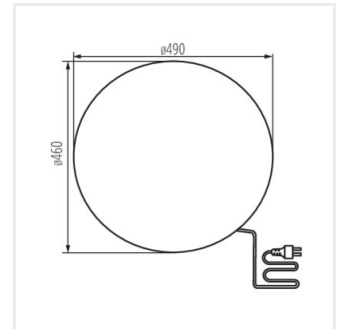

STONO N

AUSSENLEUCHE FÜR AUSTAUSCHBARE LEUCHTMITTEL

STONO 490 N