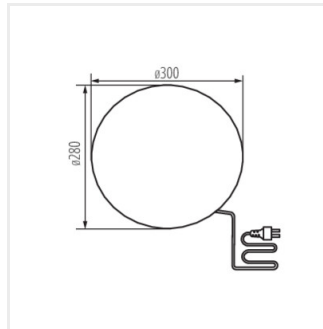

STONO N

AUSSENLEUCHTE FÜR AUSTAUSCHBARE LEUCHTMITTEL

[V] 220-240 AC	[Hz] 50			IP 65		 -20+35
		 3	 1	 0,2m	CE	EAC
UK CA						

STONO 20 N

Durchmesser [mm]

STONO	Artikelnummer	max	Durchmesser [mm]	Leuchtmittel	Fassung	Material
STONO 20 N	24654	max 15	200	GLS/CFL/LED	E27	Granit
STONO 30	24651	max 25	300	GLS/CFL/LED	E27	Granit
STONO 390 N	36591	max 20	390	GLS/CFL/LED	E27	Granit
STONO 490 N	36592	max 20	490	GLS/CFL/LED	E27	Granit
STONO 585 N	36593	max 20	585	GLS/CFL/LED	E27	Granit
STONO 780 N	36594	max 20	780	GLS/CFL/LED	E27	Granit

STONO 390 N

STONO 490 N

STONO 585 N

STONO 780 N

STONO N

AUSSENLEUCHE FÜR AUSTAUSCHBARE LEUCHTMITTEL

STONO 20 N

STONO 30