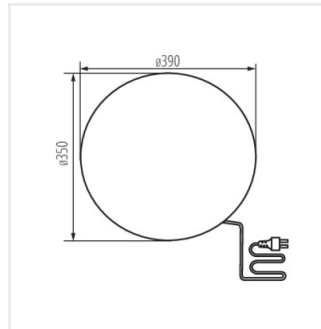

STONO N

AUSSENLEUCHE FÜR AUSTAUSCHBARE LEUCHTMITTEL

STONO 390 N