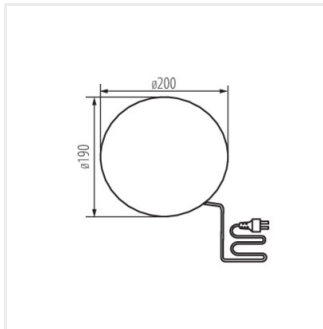

STONO N

AUSSENLEUCHE FÜR AUSTAUSCHBARE LEUCHTMITTEL

STONO 20 N