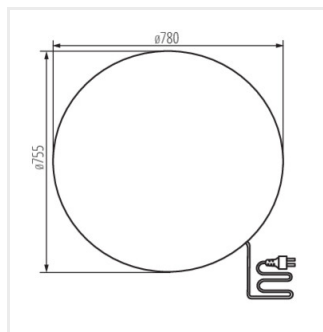

STONO N

AUSSENLEUCHTE FÜR AUSTAUSCHBARE LEUCHTMITTEL

[V] 220-240 AC	[Hz] 50			IP 65		 -20+35
		 3	 1	 0,2m	CE	EAC
UK CA						

STONO 20 N

Durchmesser [mm]

STONO	Artikelnummer	max	Durchmesser [mm]	Leuchtmittel	Fassung	Material
STONO 20 N	24654	max 15	200	GLS/CFL/LED	E27	Granit
STONO 30	24651	max 25	300	GLS/CFL/LED	E27	Granit
STONO 390 N	36591	max 20	390	GLS/CFL/LED	E27	Granit
STONO 490 N	36592	max 20	490	GLS/CFL/LED	E27	Granit
STONO 585 N	36593	max 20	585	GLS/CFL/LED	E27	Granit
STONO 780 N	36594	max 20	780	GLS/CFL/LED	E27	Granit

STONO 390 N

STONO 490 N

STONO 585 N

STONO 780 N