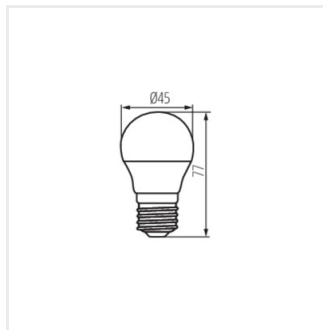

IQ-LED G45E27 3,4W