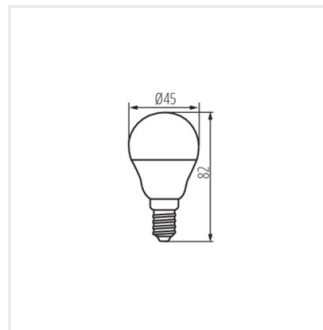

IQ-LED G45E14 5,9W