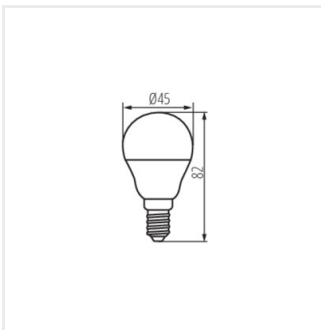

IQ-LED G45E14 3,4W