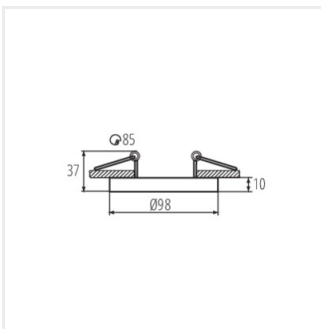

TINY BORD

Einbau-Downlight

TINY BORD DTO-B

TINY BORD DTO-B	37165	max 10	schwarz	in einer Achse	30
TINY BORD DTO-B/G	37166	max 10	schwarz / gold	in einer Achse	30
TINY BORD DTO-W	37167	max 10	weiß	in einer Achse	30
TINY BORD DTO-W/G	37168	max 10	weiß / gold	in einer Achse	30

Kanlux TINY BORD ist eine Mini-Version der beliebten Aufbauleuchten Kanlux MINI BORD. Ähnlich wie bei der Familie Kanlux MINI BORD handelt es sich bei KANLUX TINY BORD um einen dekorativen Ring, der bündig montiert wird. Kanlux TINY BORD garantieren eine einzigartige Beleuchtung, die es ermöglicht, ausgewählte Elemente des Raumdekors zu betonen und eine angenehme Atmosphäre zu schaffen. Das moderne und schlichte Design macht die Ringe sowohl für Wohn- als auch für Geschäftsräume geeignet. Es stehen mehrere Farbkombinationen zur Auswahl, so dass für jeden etwas dabei ist.

- Gehäusematerial: Aluminiumlegierung

TINY BORD

Einbau-Downlight

TINY BORD DTO-B

TINY BORD DTO-B/G

TINY BORD DTO-W

TINY BORD DTO-W/G

TINY BORD DTO