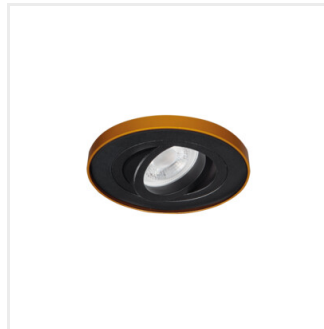

TINY BORD

Einbau-Downlight

TINY BORD DTO-B

TINY BORD DTO-B	37165	max 10	schwarz	in einer Achse	30
TINY BORD DTO-B/G	37166	max 10	schwarz / gold	in einer Achse	30
TINY BORD DTO-W	37167	max 10	weiß	in einer Achse	30
TINY BORD DTO-W/G	37168	max 10	weiß / gold	in einer Achse	30

Kanlux TINY BORD ist eine Mini-Version der beliebten Aufbauleuchten Kanlux MINI BORD. Ähnlich wie bei der Familie Kanlux MINI BORD handelt es sich bei KANLUX TINY BORD um einen dekorativen Ring, der bündig montiert wird. Kanlux TINY BORD garantieren eine einzigartige Beleuchtung, die es ermöglicht, ausgewählte Elemente des Raumdekors zu betonen und eine angenehme Atmosphäre zu schaffen. Das moderne und schlichte Design macht die Ringe sowohl für Wohn- als auch für Geschäftsräume geeignet. Es stehen mehrere Farbkombinationen zur Auswahl, so dass für jeden etwas dabei ist.

- Gehäusematerial: Aluminiumlegierung

TINY BORD

Einbau-Downlight

TINY BORD DTO-B

TINY BORD DTO-B/G

TINY BORD DTO-W

TINY BORD DTO-W/G

TINY BORD DTO