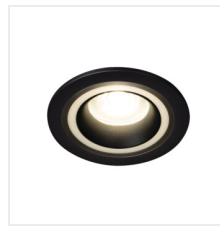

FELINE DSO

Pierścień oprawy punktowej

unique
LIGHT
effect

MODULAR
frame

[V] 12 AC; 12 DC; 220-240 AC		 Gx5,3/GU10			IP 20	
 5÷25	 Ø77	 0,5m		 MR16/PAR16	CE	UK CA

FELINE DSO B/B

FELINE DSO B/B	37250	max 10	schwarz	nicht verfügbar
FELINE DSO G/B	37251	max 10	gold / schwarz	nicht verfügbar
FELINE DSO W/B	37252	max 10	weiß / schwarz	nicht verfügbar
FELINE DSO W/W	37253	max 10	weiß	nicht verfügbar
FELINE DSO G/W	37254	max 10	gold / weiß	nicht verfügbar
FELINE DSO B/W	37255	max 10	schwarz / weiß	nicht verfügbar

Kanlux FELINE DSO sind runde, elegante Deckenleuchten. Es gibt 6 verschiedene Farbversionen, die zu den Innenräumen passen, wo sie eine sichtbare Dekoration werden.

- Materiał obudowy: stop aluminium

FELINE DSO