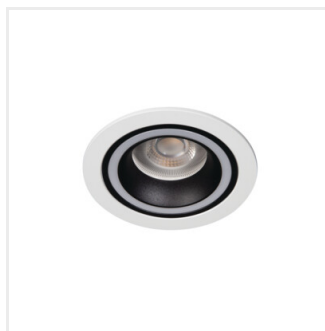

FELINE DSO

Pierścień oprawy punktowej

unique
LIGHT
effect

MODULAR
frame

[V] 12 AC; 12 DC; 220-240 AC		 Gx5,3/GU10			IP 20	
 5÷25	 Ø77	 0,5m		 MR16/PAR16	CE	UK CA

FELINE DSO B/B

FELINE DSO B/B	37250	max 10	schwarz	nicht verfügbar
FELINE DSO G/B	37251	max 10	gold / schwarz	nicht verfügbar
FELINE DSO W/B	37252	max 10	weiß / schwarz	nicht verfügbar
FELINE DSO W/W	37253	max 10	weiß	nicht verfügbar
FELINE DSO G/W	37254	max 10	gold / weiß	nicht verfügbar
FELINE DSO B/W	37255	max 10	schwarz / weiß	nicht verfügbar

Kanlux FELINE DSO sind runde, elegante Deckenleuchten. Es gibt 6 verschiedene Farbversionen, die zu den Innenräumen passen, wo sie eine sichtbare Dekoration werden.

- Materiał obudowy: stop aluminium

FELINE DSO

Pierścień oprawy punktowej

FELINE DSO B/B

FELINE DSO G/B

FELINE DSO W/B

FELINE DSO W/W

FELINE DSO G/W

FELINE DSO B/W

FELINE DSO

Pierścień oprawy punktowej

FELINE DSO