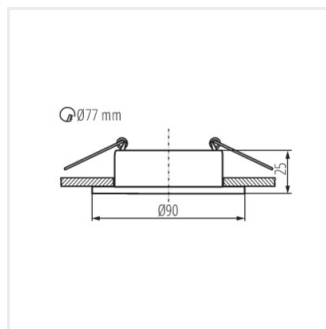

FELINE DSO

Pierścień oprawy punktowej

FELINE DSO