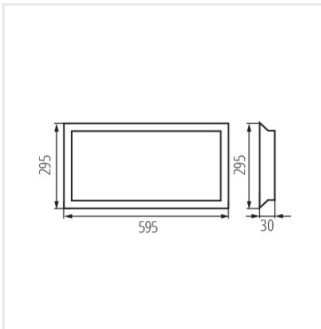

BLINGO CV

Unterputz-LED-Panel ohne Netzteil

BLINGO U E125LM 30NW

BLINGO U E125LM 60NW

BLINGO U E125LM 120NW

BLINGO U E125LM 30NW

BLINGO U E125LM 60NW

BLINGO U E125LM 120NW