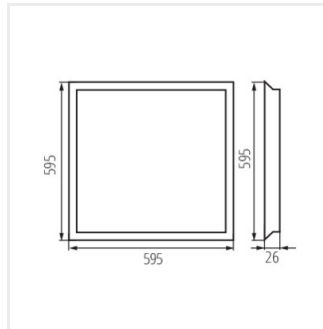

BLINGO CV

Unterputz-LED-Panel ohne Netzteil

BLINGO U E125LM 30NW

BLINGO U E125LM 60NW

BLINGO U E125LM 120NW

BLINGO U E125LM 30NW

BLINGO U E125LM 60NW

BLINGO U E125LM 120NW