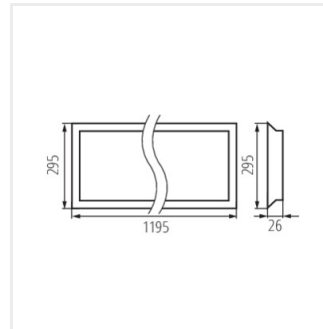

BLINGO CV

Unterputz-LED-Panel ohne Netzteil

BLINGO U E125LM 30NW

BLINGO U E125LM 60NW

BLINGO U E125LM 120NW

BLINGO U E125LM 30NW

BLINGO U E125LM 60NW

BLINGO U E125LM 120NW