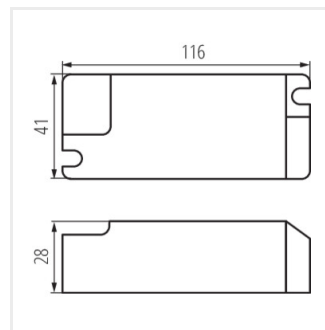

BLINGO DRV 40W ON-OFF