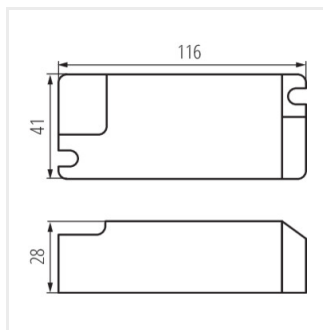

BLINGO DRV 32W ON-OFF