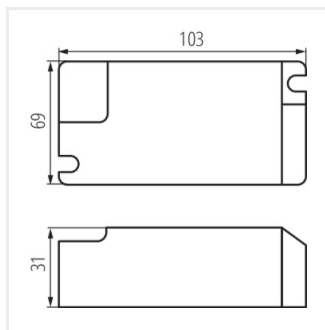

BLINGO DRV40W1-10V BK