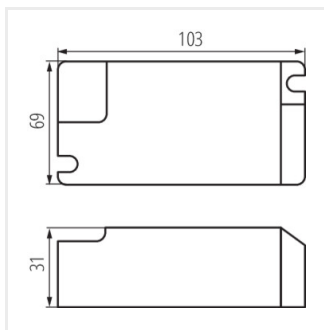

- Materiał: tworzywo sztuczne

BLINGO DRV42W DALI BK

BLINGO DRV40W1-10V BK

BLINGO DRV 32W ON-OFF

BLINGO DRV 40W ON-OFF

BLINGO DRV

Zasilacz LED

BLINGO DRV 24W ON-OFF