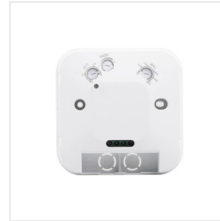

SQMOTION

Bewegungsmelder

[V] 220-240 AC	[Hz] 50	IP 20			 [m] max 8	 [lx] 3-2000
 5÷25		 [mm²] 0,75÷1,5	CE	EAC	UK CA	

SQMOTION-W

SQMOTION-W	37360	800	Deckenmontage, Wandmontage	360	10-12	Mikrowellen-
SQMOTION-B	37361	800	Deckenmontage, Wandmontage	360	10-12	Mikrowellen-

Der SQMOTION ist ein Mikrowellen-Sensor. Sein modernes Design lässt ihn in jeder Situation gut aussehen. Verfügbar in zwei Farben.

- Material: Kunststoff

SQMOTION-W

SQMOTION-B

SQMOTION

Bewegungsmelder

SQMOTION-W