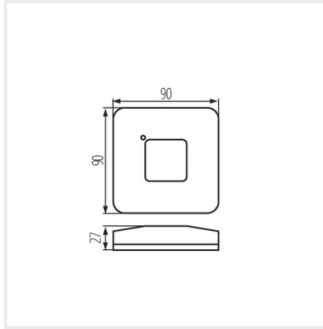

SQMOTION

Bewegungsmelder

SQMOTION-W