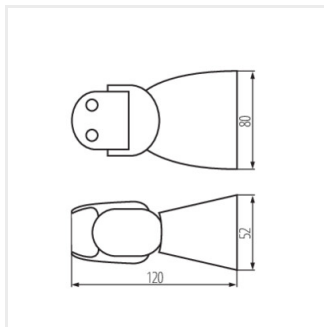

ALER-N

Bewegungsmelder PIR

ALER-N