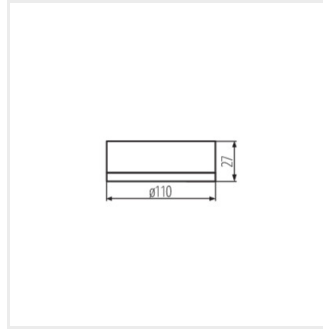

ZONA MINI

Bewegungsmelder PIR

[V] 220-240 AC	[Hz] 50	[m] max 8	[lx] 3-2000	[mm ²] 0,75÷1,5
CE	EAC	UK CA	RoHS	

ZONA MINI-W

IP

ZONA MINI-W	37364	200	Deckenmontage	H360	PIR	10-15	20
ZONA MINI WT-W	37365	2000	Deckenmontage	H360	PIR	10-30	65/20

- Material: Kunststoff

ZONA MINI-W

ZONA MINI WT-W

ZONA MINI

Bewegungsmelder PIR

ZONA MINI-W

ZONA MINI WT-W