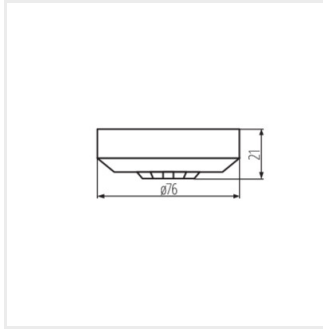

ZONA MINI

Bewegungsmelder PIR

[V] 220-240 AC	[Hz] 50	[m] max 8	[lx] 3-2000	[mm ²] 0,75÷1,5
CE	EAC	UK CA	RoHS	

ZONA MINI-W

IP

ZONA MINI-W	37364	200	Deckenmontage	H360	PIR	10-15	20
ZONA MINI WT-W	37365	2000	Deckenmontage	H360	PIR	10-30	65/20

- Material: Kunststoff

ZONA MINI-W

ZONA MINI WT-W

ZONA MINI

Bewegungsmelder PIR

ZONA MINI-W

ZONA MINI WT-W