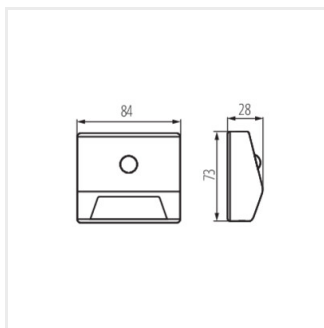

IRS3xAAA LED PIR W-NW

IRS3xAAA LED PIR W-NW **37392** 3 x 1,5 DC 0,3 weiß 10 4000

- Gehäusematerial: Kunststoff
- Abdeckungsmaterial: Kunststoff

IRS 3XAAA

LED-Wandeinbauleuchte

IRS3xAAA LED PIR W-NW

IRS3xAAA LED PIR W-NW