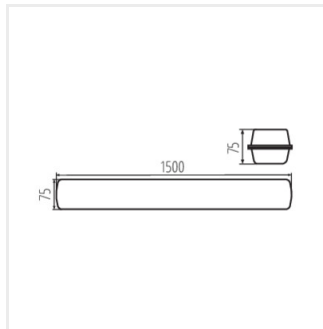

MAH PRO

LED-Feuchtraum-Wannenleuchte

- Abdeckungsmaterial: PC

MAH PRO 38W 12R-NW

MAH PRO 52W 15R-NW

MAH PRO 38W 12R-NW

MAH PRO 52W 15R-NW

MAH PRO