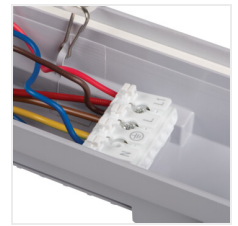

MAH PRO

LED-Feuchtraum-Wannenleuchte

up to
170 $\frac{\text{lm}}{\text{W}}$

IP 65

[V] 220-240 AC	[Hz] 50	≥ 80000	[h] 50000	ellipse $\leq 6^\circ$ MacAdam	Ra 80	SMD
		IP 65		$-20 \div 40$ $^{\circ}\text{C}$		IK 08
	$1 \div 2,5$ $[\text{mm}^2]$	$0,5\text{m}$	CE	EAC	UK CA	

Die MAH PRO 5Y-Leuchten von Kanlux sind das jüngste Mitglied einer Reihe von hermetischen Leuchten, die sich durch ein offenes Gehäuse auszeichnen und auf höchste Qualität und Funktionalität ausgelegt sind. Ausgestattet mit Markenkomponenten, darunter ein TRIDONIC-Netzteil und Everlight-LEDs, ermöglichen sie eine Garantie von bis zu 5 Jahren. Diese Leuchten sind ein Synonym für Zuverlässigkeit. Mit einer Lichtausbeute von bis zu 170 lm/W und einer Schutzart von IP65 bieten sie unter allen Bedingungen eine hervorragende Beleuchtung. Darüber hinaus sind sie dank der Einstellbarkeit von Leistung und Lichtstrom sowie der Möglichkeit, die Stromversorgung auszutauschen und einen Bewegungsmelder hinzuzufügen, äußerst vielseitig einsetzbar. Die einfache Installation über Schnellverschlüsse und Durchgangsverdrahtung ermöglicht eine schnelle und problemlose Installation. Ein weiterer Vorteil ist der hohe IK08-Schutz gegen mechanische Beschädigung. Dies ist eine unverzichtbare Serie für alle, die unter allen Bedingungen hervorragende Qualität und Zuverlässigkeit verlangen.