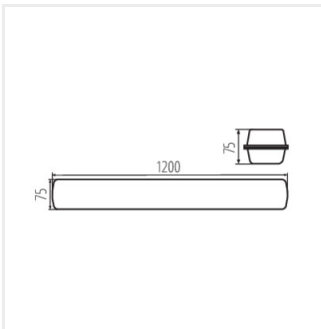

MAH PRO 38W 12R-NW