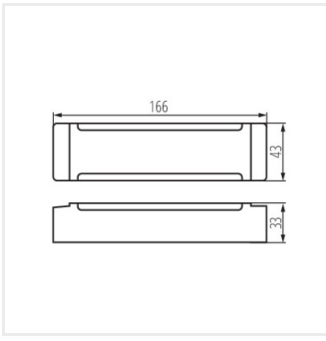

TRETO IP67 48V 100W