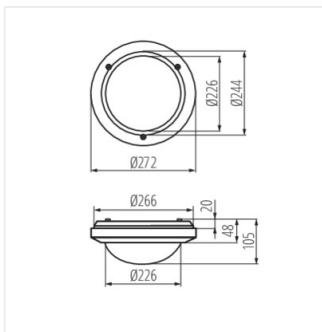

DECKENLEUCHE FÜR AUSTAUSCHBARE LEUCHTMITTEL

 220-240 AC	 50		IP 54		 -10÷35	
	 1-1,5	 0,5m	CE	EAC	UK CA	

MARC DL-60 **07015** max 60 GLS/CFL/LED E27 weiß

Kanlux MARC DL-Deckenleuchte ist ein einfaches Design, hohe Beständigkeit gegen Staub, Feuchtigkeit (IP54) und UV-Strahlung sind zusätzliche Vorteile dieser Leuchte.

- Hohe UV-Beständigkeit (PIKTO)
- Hohe Schlagfestigkeit
- Gehäusematerial: PC
- Abdeckungsmaterial: PC

MARC DL-60