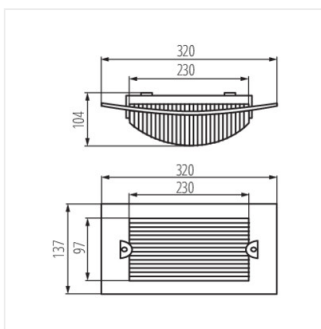

### DECKENLEUCHE FÜR AUSTAUSCHBARE LEUCHTMITTEL

 [V] 220-240 AC	 [Hz] 50		 IP 54			
 [mm <sup>2</sup> ] 1-2,5	 0,5m					

TURK DL-60

TURK DL-60 **07025** max 60 E27 weiß

Kanlux TURK ist sehr widerstandsfähig gegen UV-Strahlung und eignet sich daher perfekt für die Verwendung im Freien, z. B. an einer Gebäudefassade, auf einer Terrasse oder einem Balkon.

- Hohe UV-Beständigkeit (PIKTO)
- Hohe Schlagfestigkeit
- Gehäusematerial: PC
- Abdeckungsmaterial: PC

TURK DL-60