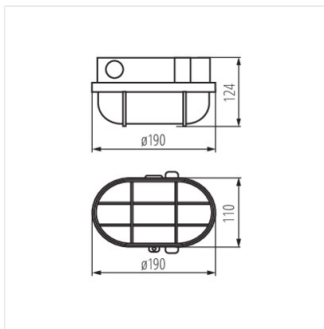

HERMI 7063NB

HERMI 7063NB