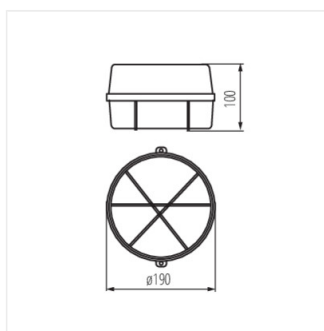

INES

Kellerleuchte

| | | | | | |
|----------------|----------|--------------|--|--|--|
| 220-240 AC | 50 | IP 43 | | | |
| 1 | 0,5m | | | | |

INES 7061N

INES 7061N **70525** max 100 GLS/CFL/LED E27 weiß

Kanlux INES ist eine robuste hermetische Leuchte (IP43 / IK08), die für ein auswechselbares Leuchtmittel E27 vorgesehen ist. Sie bietet einen zusätzlichen Schutz in Form eines Metallgitters.

- Gehäusematerial: Kunststoff
- Abdeckungsmaterial: Glas

INES 7061N

Kellerleuchte

INES 7061N