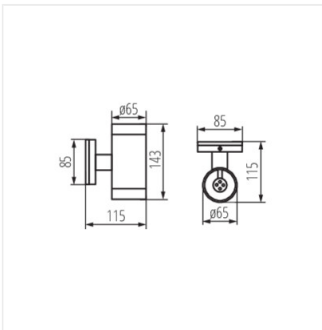

BART EL

WANDLEUCHTE

IP
54

 220-240 AC	 50		IP 54	 0,5m		 -20÷35
	 1÷2,5	CE	EAC	UK CA		

BART EL-235

BART EL-235 **07080** 2 x max 35 PAR16 GU10 Wandmontage grau auf und ab

Kanlux BART EL ist eine Aufputzleuchte, die sich perfekt sowohl auf die Fassade eines modernen Gebäudes als auch an klassische Bauten passt. Die Schutzart IP54 der Kanlux BART EL Leuchte gewährleistet Witterungsbeständigkeit.

- Gehäusematerial: Aluminiumlegierung
- Material der Schutzscheibe: Hartglas

BART EL

WANDLEUCHTE

BART EL-235

BART EL-235