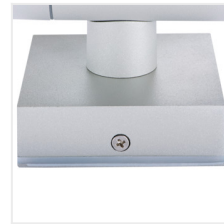

BART EL

WANDLEUCHTE

IP
54

 220-240 AC	 50		IP 54	 0,5m		 -20÷35
	 1÷2,5	CE	EAC	UK CA		

BART EL-235

BART EL-235 **07080** 2 x max 35 PAR16 GU10 Wandmontage grau auf und ab

Kanlux BART EL ist eine Aufputzleuchte, die sich perfekt sowohl auf die Fassade eines modernen Gebäudes als auch an klassische Bauten passt. Die Schutzart IP54 der Kanlux BART EL Leuchte gewährleistet Witterungsbeständigkeit.

- Gehäusematerial: Aluminiumlegierung
- Material der Schutzscheibe: Hartglas

BART EL

WANDLEUCHTE

BART EL-235

BART EL-235