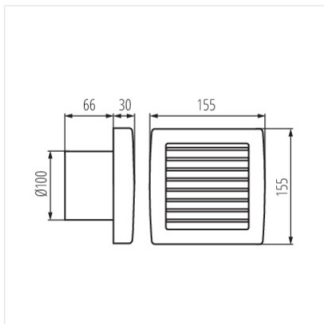

TWISTER AOL100B

TWISTER AOL100B