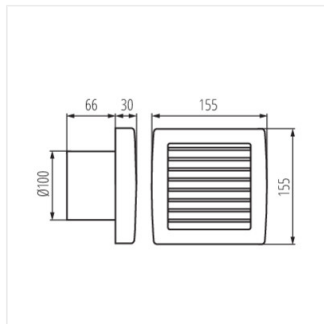

TWISTER AOL100T

TWISTER AOL100T