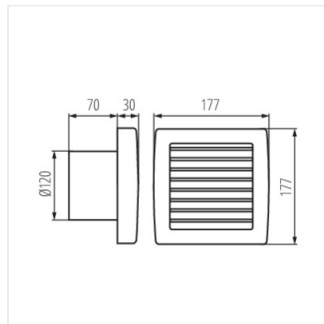

TWISTER AOL120B

TWISTER AOL120B