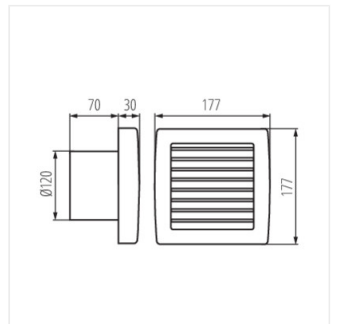

TWISTER AOL120T

TWISTER AOL120T