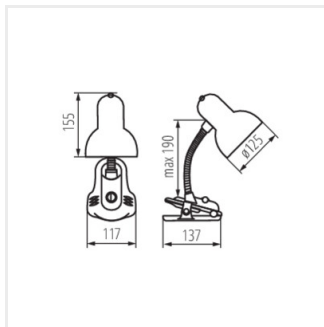

Schreibtischleuchte

SUZI HR-60