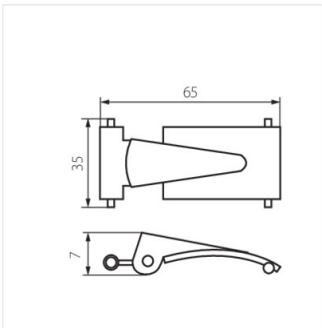

CL-MAH/A-INOX

CL-MAH/A-INOX	72308
GL-MAH-1258/A-PS	72367

Zubehör für Feuchtraum-Wannenleuchten

CL-MAH/A-INOX

GL-MAH-1258/A-PS

CL-MAH/A-INOX