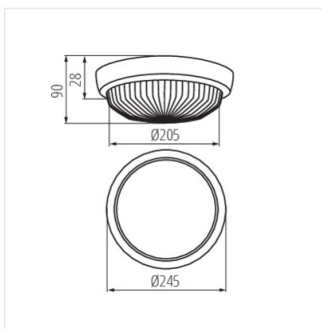

## 08050 SANGA DL-100

DECKENLEUCHE FÜR AUSTAUSCHBARE LEUCHTMITTEL

 220-240 AC	 50		<b>IP</b> 44			
 1-1,5	 0,5m					

SANGA DL-100

SANGA DL-100 **08050** max 100 GLS/CFL/LED E27 weiß

Die Deckenleuchte Kanlux SANGA ist eine wirtschaftliche Lösung für Treppenhäuser, Keller, Dachböden, Garagen, aber auch für Terrassen und Balkone.

- Gehäusematerial: Kunststoff
- Abdeckungsmaterial: Glas

SANGA DL-100