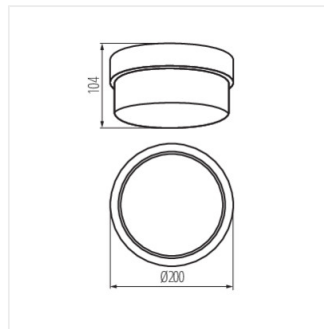

DECKENLEUCHE FÜR AUSTAUSCHBARE LEUCHTMITTEL

 220-240 AC	 50		IP 44			
 1-1,5	 0,5m					

TUNA S1101-W

TUNA S1101-W	04260	max 100	GLS/CFL/LED	E27	weiß
TUNA MINI N	08091	max 100	GLS/CFL/LED	E27	weiß

Die Deckenleuchte Kanlux TUNA ist eine Lösung für Treppenhäuser, Keller, Dachböden und andere derartige Räume. Aufgrund der entsprechenden Schutzart gegen Staub und Feuchtigkeit kann die Leuchte sowohl innerhalb als auch außerhalb von Gebäuden eingesetzt werden.

- Gehäusematerial: Kunststoff
- Abdeckungsmaterial: Glas

TUNA

DECKENLEUCHE FÜR AUSTAUSCHBARE LEUCHTMITTEL

TUNA S1101-W

TUNA MINI N

TUNA S1101

TUNA MINI