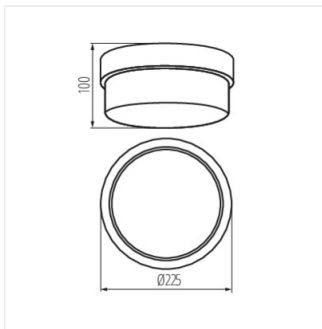

DECKENLEUCHE FÜR AUSTAUSCHBARE LEUCHTMITTEL

 220-240 AC	 50		IP 44			
 1-1,5	 0,5m					

TUNA S1101-W

TUNA S1101-W	04260	max 100	GLS/CFL/LED	E27	weiß
TUNA MINI N	08091	max 100	GLS/CFL/LED	E27	weiß

Die Deckenleuchte Kanlux TUNA ist eine Lösung für Treppenhäuser, Keller, Dachböden und andere derartige Räume. Aufgrund der entsprechenden Schutzart gegen Staub und Feuchtigkeit kann die Leuchte sowohl innerhalb als auch außerhalb von Gebäuden eingesetzt werden.

- Gehäusematerial: Kunststoff
- Abdeckungsmaterial: Glas

TUNA

DECKENLEUCHE FÜR AUSTAUSCHBARE LEUCHTMITTEL

TUNA S1101-W

TUNA MINI N

TUNA S1101

TUNA MINI