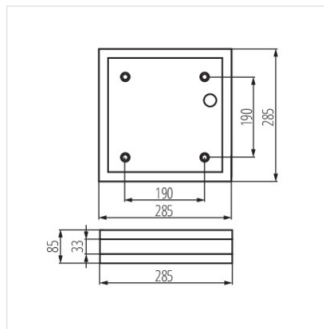

### DECKENLEUCHE FÜR AUSTAUSCHBARE LEUCHTMITTEL

JURBA DL-2180

JURBA DL-218L

JURBA DL-2180

JURBA DL-218L