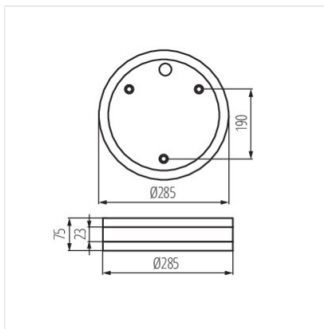

JURBA DL-2180