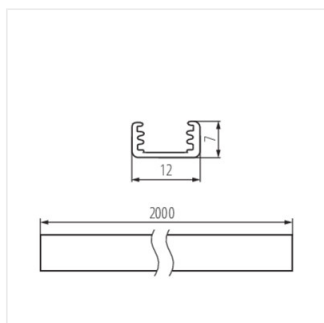

### PROFILO B

PROFILO B	<b>19161</b>	anodised	1000
PROFILO B 2m	<b>26540</b>	anodised	2000

Small, surface, multi-purpose decorative lighting profile

- Material: aluminum alloy

## PROFILO B

Aluminium profile

PROFILO B

PROFILO B 2m

PROFILO B

PROFILO B 2m