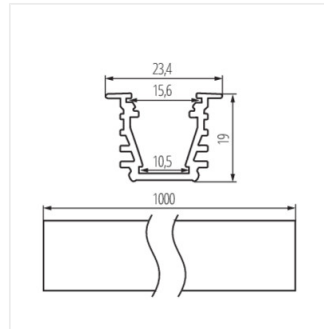

- Material: aluminum alloy
- Lampshade material: plastic

PROFILO

Aluminium profile

PROFILO D SET-FR

PROFILO B SET-FR

PROFILO C SET-FR

PROFILO F SET-MI-AL

PROFILO G SET-MI-AL

PROFILO I SET-MI-AL

PROFILO I SET-MI-W

PROFILO J SET-MI-AL

PROFILO K SET-MI-AL

PROFILO D SET-FR

PROFILO B SET-FR

PROFILO C SET-FR

PROFILO F SET-MI-AL

PROFILO

Aluminium profile

PROFILO G SET-MI-AL

PROFILO I SET-MI-AL

PROFILO I SET-MI-W

PROFILO J SET-MI-AL

PROFILO K SET-MI-AL