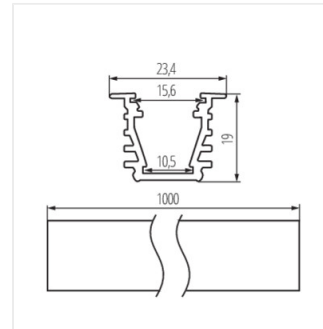

- Material: aluminum alloy
- Lampshade material: plastic

PROFILO

Aluminium profile

PROFILO D SET-FR

PROFILO B SET-FR

PROFILO C SET-FR

PROFILO F SET-MI-AL

PROFILO G SET-MI-AL

PROFILO

Aluminium profile

PROFILO G SET-MI-AL

PROFILO I SET-MI-AL

PROFILO I SET-MI-W

PROFILO J SET-MI-AL

PROFILO K SET-MI-AL