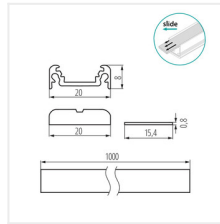

PROFILO

Aluminium profile

PROFILO D SET-FR

			[mm]
PROFILO D SET-FR	19750	anodised	1000
PROFILO B SET-FR	19751	anodised	1000
PROFILO C SET-FR	19752	anodised	1000
PROFILO F SET-MI-AL	19753	anodised	1000
PROFILO G SET-MI-AL	19754	anodised	1000
PROFILO I SET-MI-AL	19756	anodised	1000
PROFILO I SET-MI-W	19757	white	1000
PROFILO J SET-MI-AL	19758	anodised	1000
PROFILO K SET-MI-AL	19759	anodised	1000

- Material: aluminum alloy
- Lampshade material: plastic

PROFILO

Aluminium profile

PROFILO D SET-FR

PROFILO B SET-FR

PROFILO C SET-FR

PROFILO F SET-MI-AL

PROFILO G SET-MI-AL