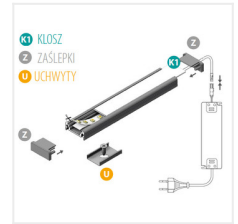

PROFILO

Aluminium profile

PROFILO D SET-FR

			[mm]
PROFILO D SET-FR	19750	anodised	1000
PROFILO B SET-FR	19751	anodised	1000
PROFILO C SET-FR	19752	anodised	1000
PROFILO F SET-MI-AL	19753	anodised	1000
PROFILO G SET-MI-AL	19754	anodised	1000
PROFILO I SET-MI-AL	19756	anodised	1000
PROFILO I SET-MI-W	19757	white	1000
PROFILO J SET-MI-AL	19758	anodised	1000
PROFILO K SET-MI-AL	19759	anodised	1000

- Material: aluminum alloy
- Lampshade material: plastic

PROFILO

Aluminium profile

PROFILO D SET-FR

PROFILO B SET-FR

PROFILO C SET-FR

PROFILO F SET-MI-AL

PROFILO G SET-MI-AL

PROFILO I SET-MI-AL

PROFILO I SET-MI-W

PROFILO J SET-MI-AL

PROFILO K SET-MI-AL

PROFILO D SET-FR

PROFILO B SET-FR

PROFILO C SET-FR

PROFILO F SET-MI-AL