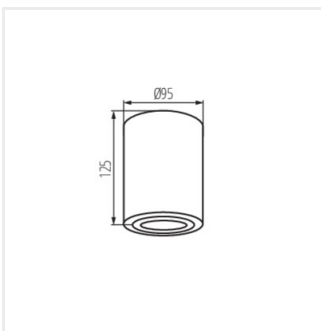

### Ceiling-mounted spotlight fitting

BORD DLP-50-AL

BORD DLP-50-W

BORD DLP-250-W

BORD DLP-250-B

BORD DLP-50