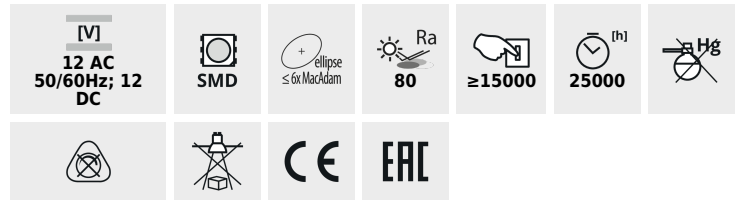

## TOMI LED

LED light source

TOMI LED 5W MR16

TOMI LED5W MR16-WW	<b>22704</b>	5	300	3000	120	Gx5,3	G
TOMI LED5W MR16-CW	<b>22705</b>	5	310	5300	120	Gx5,3	G
TOMI LED7W MR16-WW	<b>22706</b>	7	470	3000	120	Gx5,3	G
TOMI LED7W MR16-CW	<b>22707</b>	7	480	5300	120	Gx5,3	G