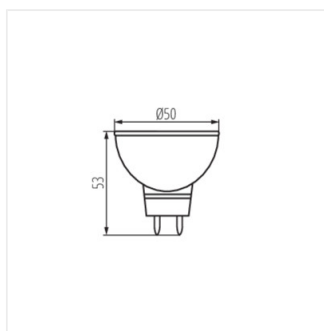

TOMI LED 7W MR16