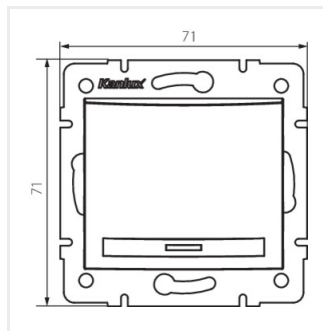

- Atest PZH: Numer HK/K/1046/01/2017, ważny do 2022-12-20
- Materiał: PC
- Tworzywo: PC

DOMO 01-1021

Łącznik zwierny

DOMO 01-1021-202 bi

DOMO 01-1021-203 kr

DOMO 01-1021-243 sr

DOMO 01-1021-241 gr

DOMO 01-1021-230 pe

DOMO 01-1021-250 sz

DOMO 01-1021-242 cm

DOMO 01-1021-202 bi

DOMO 01-1021-203 kr

DOMO 01-1021-243 sr

DOMO 01-1021-241 gr

DOMO 01-1021

Łącznik zwierny