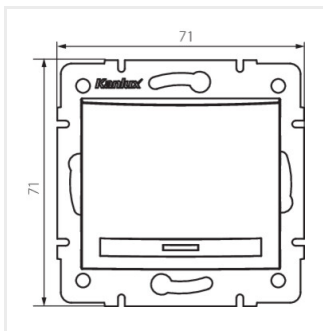

- Atest PZH: Numer HK/K/1046/01/2017, ważny do 2022-12-20
- Materiał: PC
- Tworzywo: PC

DOMO 01-1021

Łącznik zwierny

DOMO 01-1021-202 bi

DOMO 01-1021-203 kr

DOMO 01-1021-243 sr

DOMO 01-1021-241 gr

DOMO 01-1021-230 pe

DOMO 01-1021-250 sz

DOMO 01-1021-242 cm

DOMO 01-1021-202 bi

DOMO 01-1021-203 kr

DOMO 01-1021-243 sr

DOMO 01-1021-241 gr

DOMO 01-1021

Łącznik zwierny