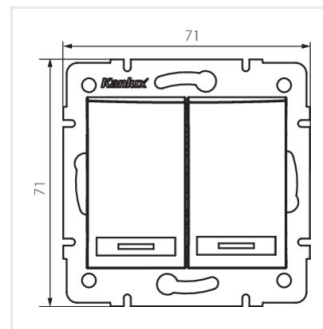

- Atest PZH: Numer HK/K/1046/01/2017, ważny do 2022-12-20
- Materiał: PC
- Tworzywo: PC

DOMO 01-1022

Łącznik zwierny podwójny

DOMO 01-1022-202 bi

DOMO 01-1022-203 kr

DOMO 01-1022-243 sr

DOMO 01-1022-241 gr

DOMO 01-1022-230 pe

DOMO 01-1022-250 sz

DOMO 01-1022-202 bi

DOMO 01-1022-203 kr

DOMO 01-1022-243 sr

DOMO 01-1022-241 gr

DOMO 01-1022

Łącznik zwierny podwójny

DOMO 01-1022-230 pe