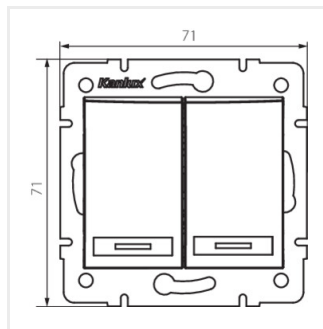

- Atest PZH: Numer HK/K/1046/01/2017, ważny do 2022-12-20
- Materiał: PC
- Tworzywo: PC

DOMO 01-1022

Łącznik zwierny podwójny

DOMO 01-1022-202 bi

DOMO 01-1022-203 kr

DOMO 01-1022-243 sr

DOMO 01-1022-241 gr

DOMO 01-1022-230 pe

DOMO 01-1022-250 sz

DOMO 01-1022-202 bi

DOMO 01-1022-203 kr

DOMO 01-1022-243 sr

DOMO 01-1022-241 gr

DOMO 01-1022

Łącznik zwierny podwójny

DOMO 01-1022-230 pe