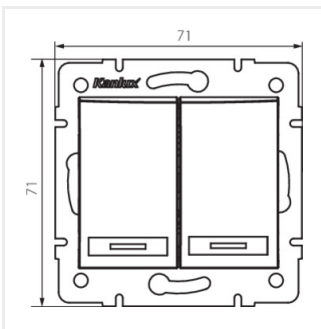

- Atest PZH: Numer HK/K/1046/01/2017, ważny do 2022-12-20
- Materiał: PC
- Tworzywo: PC

DOMO 01-1022

Łącznik zwierny podwójny

DOMO 01-1022-202 bi

DOMO 01-1022-203 kr

DOMO 01-1022-243 sr

DOMO 01-1022-241 gr

DOMO 01-1022-230 pe

DOMO 01-1022-250 sz

DOMO 01-1022-202 bi

DOMO 01-1022-203 kr

DOMO 01-1022-243 sr

DOMO 01-1022-241 gr

DOMO 01-1022

Łącznik zwierny podwójny

DOMO 01-1022-230 pe