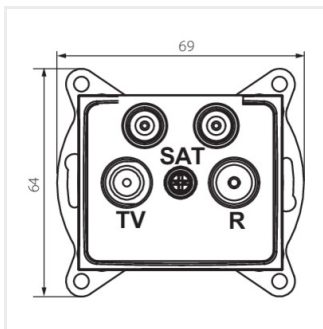

### Gniazdo RTV-2xSAT końcowe

DOMO 01-1590-002 bi

DOMO 01-1590-003 kr

DOMO 01-1590-043 sr

DOMO 01-1590-041 gr

DOMO 01-1590-030 pe

DOMO 01-1590-050 sz

DOMO 01-1590-002 bi