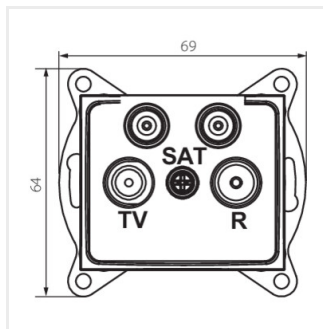

### Gniazdo RTV-2xSAT końcowe

DOMO 01-1590-002 bi

DOMO 01-1590-003 kr

DOMO 01-1590-043 sr

DOMO 01-1590-041 gr

DOMO 01-1590-030 pe

DOMO 01-1590-050 sz

DOMO 01-1590-002 bi