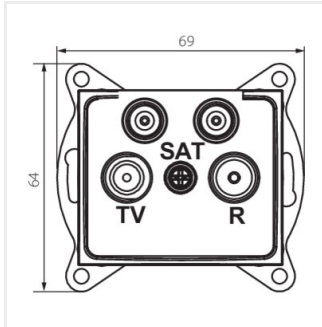

## DOMO 01-1590

---

Gniazdo RTV-2xSAT końcowe

DOMO 01-1590-030 pe

DOMO 01-1590-050 sz