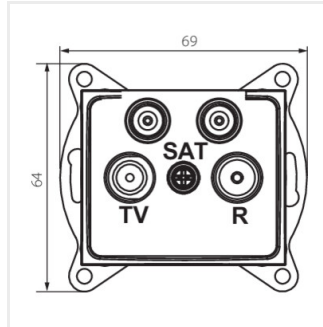

## DOMO 01-1590

---

Gniazdo RTV-2xSAT końcowe

DOMO 01-1590-030 pe

DOMO 01-1590-050 sz