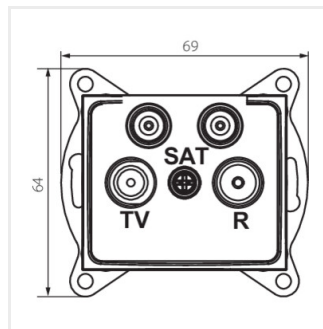

DOMO 01-1590-043 sr