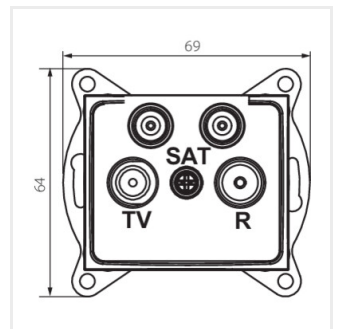

DOMO 01-1590-041 gr