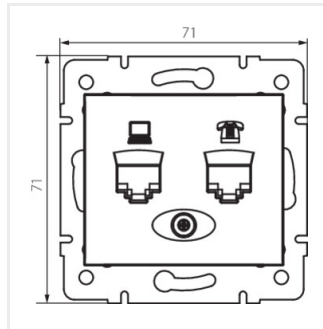

DOMO 01-1430

Gniazdo komputerowo-telefoniczne (RJ45 Cat 5e+RJ11)

DOMO 01-1430-030 pe

DOMO 01-1430-050 sz

DOMO 01-1430-042 cm