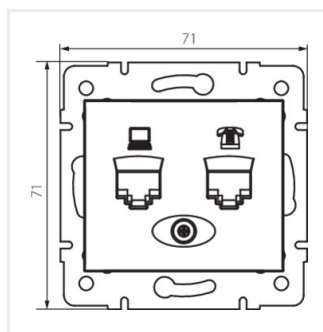

DOMO 01-1430-041 gr

DOMO 01-1430-030 pe

DOMO 01-1430-050 sz

DOMO 01-1430-042 cm

DOMO 01-1430-002 bi

DOMO 01-1430-003 kr

DOMO 01-1430-043 sr

DOMO 01-1430-041 gr

DOMO 01-1430

Gniazdo komputerowo-telefoniczne (RJ45 Cat 5e+RJ11)

DOMO 01-1430-030 pe

DOMO 01-1430-050 sz

DOMO 01-1430-042 cm