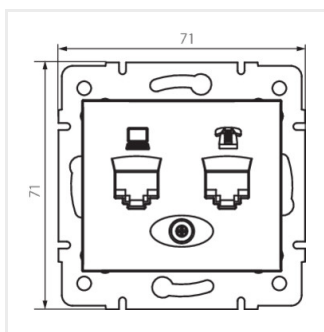

DOMO 01-1430-002 bi