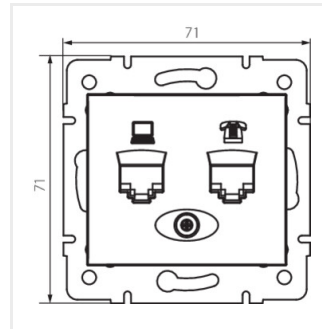

DOMO 01-1430

Gniazdo komputerowo-telefoniczne (RJ45 Cat 5e+RJ11)

DOMO 01-1430-002 bi

DOMO 01-1430-002 bi	24757	biały
DOMO 01-1430-003 kr	24816	kremowy
DOMO 01-1430-043 sr	24875	srebrny
DOMO 01-1430-041 gr	24934	grafitowy
DOMO 01-1430-030 pe	24993	perłowo biały
DOMO 01-1430-050 sz	25052	szampański
DOMO 01-1430-042 cm	36623	czarny mat

DOMO 01-1430

Gniazdo komputerowo-telefoniczne (RJ45 Cat 5e+RJ11)

DOMO 01-1430-030 pe

DOMO 01-1430-050 sz

DOMO 01-1430-042 cm