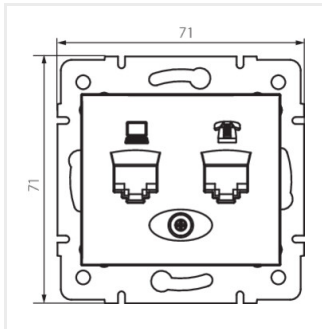

DOMO 01-1430

Gniazdo komputerowo-telefoniczne (RJ45 Cat 5e+RJ11)

DOMO 01-1430-030 pe

DOMO 01-1430-050 sz

DOMO 01-1430-042 cm