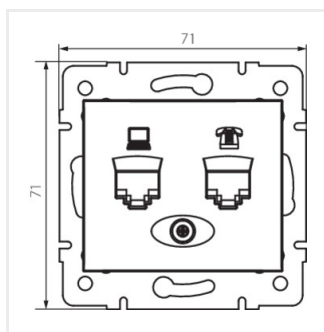

DOMO 01-1430-041 gr

DOMO 01-1430-030 pe

DOMO 01-1430-050 sz

DOMO 01-1430-042 cm

DOMO 01-1430-002 bi

DOMO 01-1430-003 kr

DOMO 01-1430-043 sr

DOMO 01-1430-041 gr

DOMO 01-1430

Gniazdo komputerowo-telefoniczne (RJ45 Cat 5e+RJ11)

DOMO 01-1430-030 pe

DOMO 01-1430-050 sz

DOMO 01-1430-042 cm