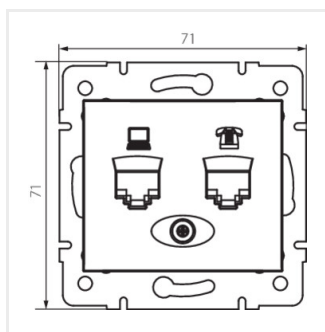

DOMO 01-1430-003 kr