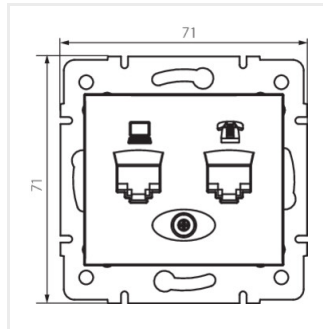

Gniazdo komputerowo-telefoniczne (RJ45 Cat 6+RJ11)

DOMO 01-1440-030 pe

DOMO 01-1440-050 sz