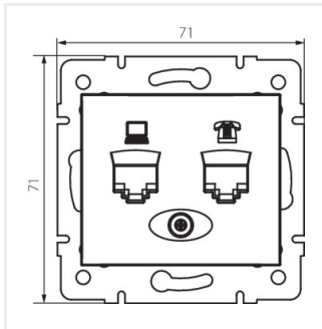

Gniazdo komputerowo-telefoniczne (RJ45 Cat 6+RJ11)

DOMO 01-1440-030 pe

DOMO 01-1440-050 sz