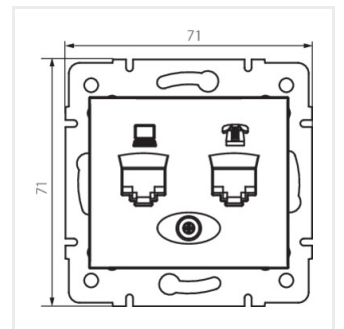

DOMO 01-1440-041 gr