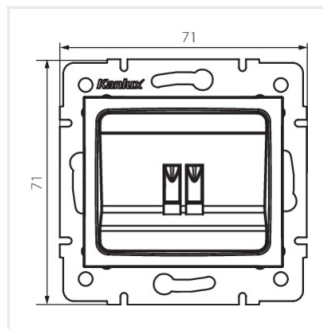

DOMO 01-1450-003 kr