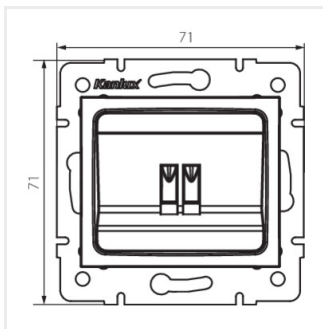

DOMO 01-1450-002 bi