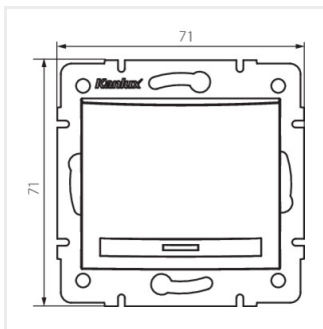

DOMO 01-1050

Łącznik schodowy

DOMO 01-1050-202 bi

DOMO 01-1050-202 bi	24717	biały
DOMO 01-1050-203 kr	24777	kremowy
DOMO 01-1050-243 sr	24836	srebrny
DOMO 01-1050-241 gr	24895	grafitowy
DOMO 01-1050-230 pe	24954	perłowo biały
DOMO 01-1050-250 sz	25368	szampański
DOMO 01-1050-242 cm	36474	czarny mat

- Atest PZH: Numer HK/K/1046/01/2017, ważny do 2022-12-20
- Materiał: PC
- Tworzywo: PC

DOMO 01-1050

Łącznik schodowy

DOMO 01-1050-202 bi

DOMO 01-1050-203 kr

DOMO 01-1050-243 sr

DOMO 01-1050-241 gr

DOMO 01-1050-230 pe

DOMO 01-1050-250 sz

DOMO 01-1050-242 cm

DOMO 01-1050-202 bi

DOMO 01-1050-203 kr

DOMO 01-1050-243 sr

DOMO 01-1050-241 gr

DOMO 01-1050

Łącznik schodowy