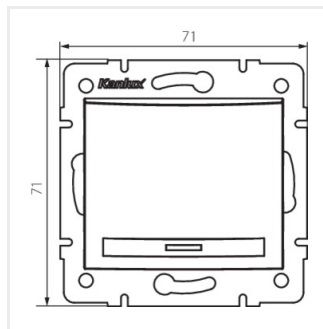

DOMO 01-1050-203 kr