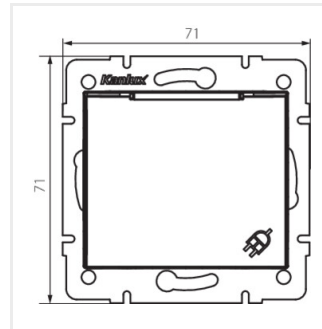

DOMO 01-1230-130 pe

DOMO 01-1230-150 sz

DOMO 01-1230-142 cm

DOMO 01-1230-102 bi

DOMO 01-1230-103 kr

DOMO 01-1230-143 sr

DOMO 01-1230-141 gr

DOMO 01-1230

Gniazdo z uziemieniem, IP-44, Schuko

DOMO 01-1230-130 pe

DOMO 01-1230-150 sz

DOMO 01-1230-142 cm