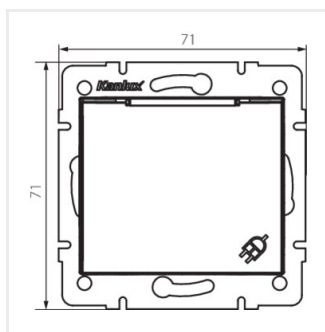

DOMO 01-1230-130 pe

DOMO 01-1230-150 sz

DOMO 01-1230-142 cm

DOMO 01-1230-102 bi

DOMO 01-1230-103 kr

DOMO 01-1230-143 sr

DOMO 01-1230-141 gr

DOMO 01-1230

Gniazdo z uziemieniem, IP-44, Schuko

DOMO 01-1230-130 pe

DOMO 01-1230-150 sz

DOMO 01-1230-142 cm