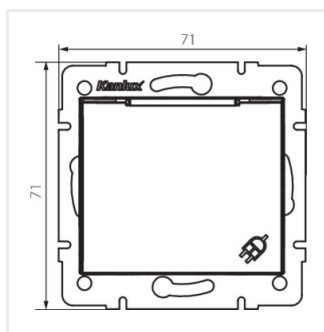

DOMO 01-1230-130 pe

DOMO 01-1230-150 sz

DOMO 01-1230-142 cm

DOMO 01-1230-102 bi

DOMO 01-1230-103 kr

DOMO 01-1230-143 sr

DOMO 01-1230-141 gr

DOMO 01-1230

Gniazdo z uziemieniem, IP-44, Schuko

DOMO 01-1230-130 pe

DOMO 01-1230-150 sz

DOMO 01-1230-142 cm