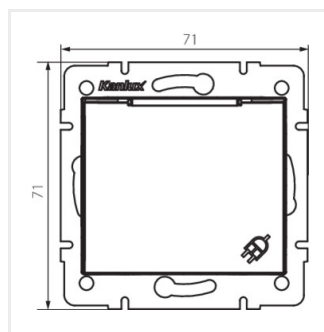

DOMO 01-1230-130 pe

DOMO 01-1230-150 sz

DOMO 01-1230-142 cm

DOMO 01-1230-102 bi

DOMO 01-1230-103 kr

DOMO 01-1230-143 sr

DOMO 01-1230-141 gr

DOMO 01-1230

Gniazdo z uziemieniem, IP-44, Schuko

DOMO 01-1230-130 pe

DOMO 01-1230-150 sz

DOMO 01-1230-142 cm