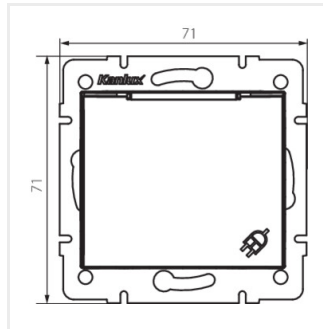

DOMO 01-1230-130 pe

DOMO 01-1230-150 sz

DOMO 01-1230-142 cm

DOMO 01-1230-102 bi

DOMO 01-1230-103 kr

DOMO 01-1230-143 sr

DOMO 01-1230-141 gr

DOMO 01-1230

Gniazdo z uziemieniem, IP-44, Schuko

DOMO 01-1230-130 pe

DOMO 01-1230-150 sz

DOMO 01-1230-142 cm