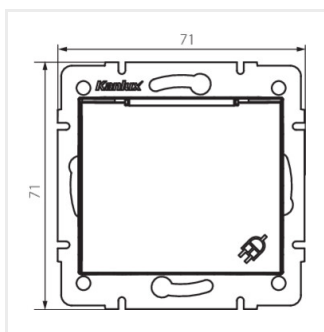

DOMO 01-1230

Gniazdo z uziemieniem, IP-44, Schuko

DOMO 01-1230-102 bi

DOMO 01-1230-102 bi	24731	biały
DOMO 01-1230-103 kr	24791	kremowy
DOMO 01-1230-143 sr	24850	srebrny
DOMO 01-1230-141 gr	24909	grafitowy
DOMO 01-1230-130 pe	24968	perłowo biały
DOMO 01-1230-150 sz	25027	szampański
DOMO 01-1230-142 cm	36616	czarny mat

- Atest PZH: Numer HK/K/1046/01/2017, ważny do 2022-12-20
- Materiał: PC
- Tworzywo: PC

DOMO 01-1230

Gniazdo z uziemieniem, IP-44, Schuko

DOMO 01-1230-102 bi

DOMO 01-1230-103 kr

DOMO 01-1230-143 sr

DOMO 01-1230-141 gr

DOMO 01-1230-130 pe

DOMO 01-1230-150 sz

DOMO 01-1230-142 cm

DOMO 01-1230-102 bi

DOMO 01-1230-103 kr

DOMO 01-1230-143 sr

DOMO 01-1230-141 gr

DOMO 01-1230

Gniazdo z uziemieniem, IP-44, Schuko

DOMO 01-1230-130 pe

DOMO 01-1230-150 sz

DOMO 01-1230-142 cm