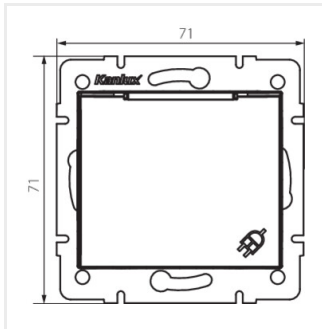

DOMO 01-1230-130 pe

DOMO 01-1230-150 sz

DOMO 01-1230-142 cm

DOMO 01-1230-102 bi

DOMO 01-1230-103 kr

DOMO 01-1230-143 sr

DOMO 01-1230-141 gr

DOMO 01-1230

Gniazdo z uziemieniem, IP-44, Schuko

DOMO 01-1230-130 pe

DOMO 01-1230-150 sz

DOMO 01-1230-142 cm