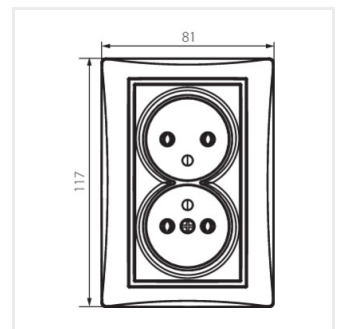

DOMO 01-1261

Gniazdo zasilające podwójne francuskie, kompletne

- Tworzywo: PC

DOMO 01-1261-102 bi

DOMO 01-1261-103 kr

DOMO 01-1261-143 sr

DOMO 01-1261-141 gr

DOMO 01-1261-130 pe

DOMO 01-1261-150 sz

DOMO 01-1261-142 cm

DOMO 01-1261-102 bi

DOMO 01-1261-103 kr

DOMO 01-1261-143 sr

DOMO 01-1261-141 gr

DOMO 01-1261

Gniazdo zasilające podwójne francuskie, kompletne

DOMO 01-1261-130 pe

DOMO 01-1261-150 sz

DOMO 01-1261-142 cm