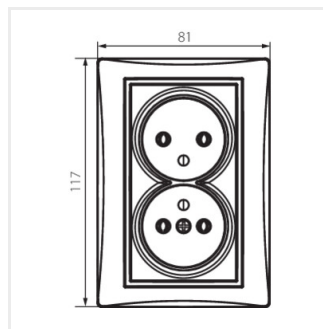

DOMO 01-1261

Gniazdo zasilające podwójne francuskie, kompletne

DOMO 01-1261-102 bi

DOMO 01-1261-102 bi	24739	biały
DOMO 01-1261-103 kr	24798	kremowy
DOMO 01-1261-143 sr	24857	srebrny
DOMO 01-1261-141 gr	24916	grafitowy
DOMO 01-1261-130 pe	24975	perłowo biały
DOMO 01-1261-150 sz	25034	szampański
DOMO 01-1261-142 cm	36485	czarny mat

DOMO 01-1261

Gniazdo zasilające podwójne francuskie, kompletne

- Tworzywo: PC

DOMO 01-1261-102 bi

DOMO 01-1261-103 kr

DOMO 01-1261-143 sr

DOMO 01-1261-141 gr

DOMO 01-1261-130 pe

DOMO 01-1261-150 sz

DOMO 01-1261-142 cm

DOMO 01-1261-102 bi

DOMO 01-1261-103 kr

DOMO 01-1261-143 sr

DOMO 01-1261-141 gr

DOMO 01-1261

Gniazdo zasilające podwójne francuskie, kompletne

DOMO 01-1261-130 pe

DOMO 01-1261-150 sz

DOMO 01-1261-142 cm