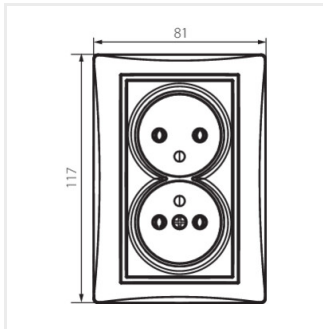

DOMO 01-1261

Gniazdo zasilające podwójne francuskie, kompletne

- Tworzywo: PC

DOMO 01-1261-102 bi

DOMO 01-1261-103 kr

DOMO 01-1261-143 sr

DOMO 01-1261-141 gr

DOMO 01-1261-130 pe

DOMO 01-1261-150 sz

DOMO 01-1261-142 cm

DOMO 01-1261-102 bi

DOMO 01-1261-103 kr

DOMO 01-1261-143 sr

DOMO 01-1261-141 gr

DOMO 01-1261

Gniazdo zasilające podwójne francuskie, kompletne

DOMO 01-1261-130 pe

DOMO 01-1261-150 sz

DOMO 01-1261-142 cm