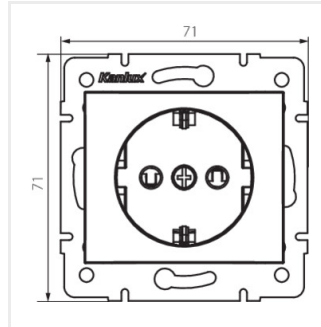

DOMO 01-1240

Gniazdo zasilające pojedyncze Schuko z ochroną styków

DOMO 01-1240-102 bi

DOMO 01-1240-103 kr

DOMO 01-1240-143 sr

DOMO 01-1240-141 gr

DOMO 01-1240-130 pe

DOMO 01-1240-150 sz

DOMO 01-1240-142 cm

DOMO 01-1240-242 cm

DOMO 01-1240-102 bi

DOMO 01-1240-103 kr

DOMO 01-1240-143 sr

DOMO 01-1240-141 gr

DOMO 01-1240

Gniazdo zasilające pojedyncze Schuko z ochroną styków

DOMO 01-1240-130 pe

DOMO 01-1240-150 sz

DOMO 01-1240-142 cm

DOMO 01-1240-242 cm