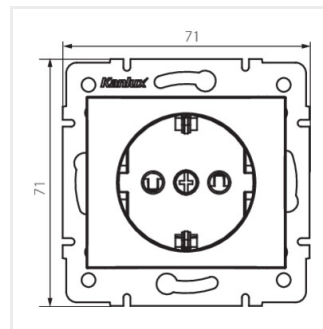

DOMO 01-1240-142 cm

DOMO 01-1240-242 cm

DOMO 01-1240-102 bi

DOMO 01-1240-103 kr

DOMO 01-1240-143 sr

DOMO 01-1240-141 gr

DOMO 01-1240

Gniazdo zasilające pojedyncze Schuko z ochroną styków

DOMO 01-1240-130 pe

DOMO 01-1240-150 sz

DOMO 01-1240-142 cm

DOMO 01-1240-242 cm