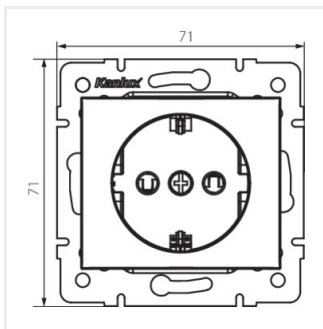

DOMO 01-1240

Gniazdo zasilające pojedyncze Schuko z ochroną styków

DOMO 01-1240-102 bi

DOMO 01-1240-103 kr

DOMO 01-1240-143 sr

DOMO 01-1240-141 gr

DOMO 01-1240-130 pe

DOMO 01-1240-150 sz

DOMO 01-1240-142 cm

DOMO 01-1240-242 cm

DOMO 01-1240-102 bi

DOMO 01-1240-103 kr

DOMO 01-1240-143 sr

DOMO 01-1240-141 gr

DOMO 01-1240

Gniazdo zasilające pojedyncze Schuko z ochroną styków

DOMO 01-1240-130 pe

DOMO 01-1240-150 sz

DOMO 01-1240-142 cm

DOMO 01-1240-242 cm