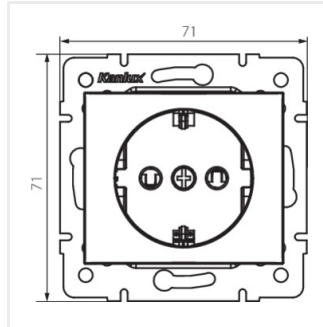

DOMO 01-1240

Gniazdo zasilające pojedyncze Schuko z ochroną styków

DOMO 01-1240-102 bi

DOMO 01-1240-103 kr

DOMO 01-1240-143 sr

DOMO 01-1240-141 gr

DOMO 01-1240-130 pe

DOMO 01-1240-150 sz

DOMO 01-1240-142 cm

DOMO 01-1240-242 cm

DOMO 01-1240-102 bi

DOMO 01-1240-103 kr

DOMO 01-1240-143 sr

DOMO 01-1240-141 gr

DOMO 01-1240

Gniazdo zasilające pojedyncze Schuko z ochroną styków

DOMO 01-1240-130 pe

DOMO 01-1240-150 sz

DOMO 01-1240-142 cm

DOMO 01-1240-242 cm