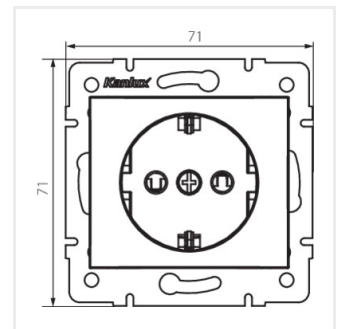

DOMO 01-1240-142 cm

DOMO 01-1240-242 cm

DOMO 01-1240-102 bi

DOMO 01-1240-103 kr

DOMO 01-1240-143 sr

DOMO 01-1240-141 gr

DOMO 01-1240

Gniazdo zasilające pojedyncze Schuko z ochroną styków

DOMO 01-1240-130 pe

DOMO 01-1240-150 sz

DOMO 01-1240-142 cm

DOMO 01-1240-242 cm