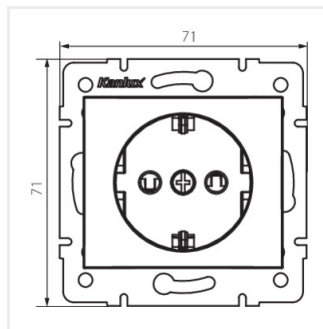

DOMO 01-1240

Gniazdo zasilające pojedyncze Schuko z ochroną styków

DOMO 01-1240-102 bi

DOMO 01-1240-103 kr

DOMO 01-1240-143 sr

DOMO 01-1240-141 gr

DOMO 01-1240-130 pe

DOMO 01-1240-150 sz

DOMO 01-1240-142 cm

DOMO 01-1240-242 cm

DOMO 01-1240-102 bi

DOMO 01-1240-103 kr

DOMO 01-1240-143 sr

DOMO 01-1240-141 gr

DOMO 01-1240

Gniazdo zasilające pojedyncze Schuko z ochroną styków

DOMO 01-1240-130 pe

DOMO 01-1240-150 sz

DOMO 01-1240-142 cm

DOMO 01-1240-242 cm