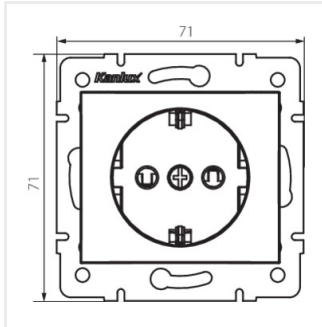

DOMO 01-1240

Gniazdo zasilające pojedyncze Schuko z ochroną styków

DOMO 01-1240-102 bi

DOMO 01-1240-103 kr

DOMO 01-1240-143 sr

DOMO 01-1240-141 gr

DOMO 01-1240-130 pe

DOMO 01-1240-150 sz

DOMO 01-1240-142 cm

DOMO 01-1240-242 cm

DOMO 01-1240-102 bi

DOMO 01-1240-103 kr

DOMO 01-1240-143 sr

DOMO 01-1240-141 gr

DOMO 01-1240

Gniazdo zasilające pojedyncze Schuko z ochroną styków

DOMO 01-1240-130 pe

DOMO 01-1240-150 sz

DOMO 01-1240-142 cm

DOMO 01-1240-242 cm