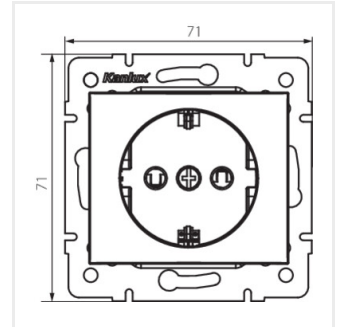

DOMO 01-1240-142 cm

DOMO 01-1240-242 cm

DOMO 01-1240-102 bi

DOMO 01-1240-103 kr

DOMO 01-1240-143 sr

DOMO 01-1240-141 gr

DOMO 01-1240

Gniazdo zasilające pojedyncze Schuko z ochroną styków

DOMO 01-1240-130 pe

DOMO 01-1240-150 sz

DOMO 01-1240-142 cm

DOMO 01-1240-242 cm