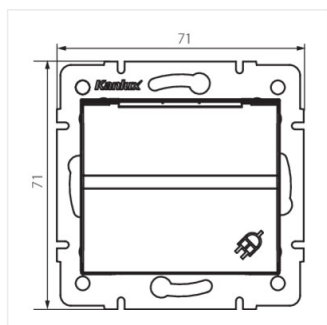

Logi Gniazdo zasilające francuskie, IP-44,

Type E power socket, IP44

LOGI 02-1560-102 bi

LOGI 02-1560-102 bi	25087	white biały
LOGI 02-1560-103 kr	25147	Ecreu kremowy
LOGI 02-1560-143 sr	25206	silver srebrny
LOGI 02-1560-141 gr	25265	graphite grafitowy

- Material: ABS
- Plastic: ABS

Logi Gniazdo zasilające francuskie, IP-44,

Type E power socket, IP44

LOGI 02-1560-102 bi

LOGI 02-1560-103 kr

LOGI 02-1560-143 sr

LOGI 02-1560-141 gr

LOGI 02-1560-102 bi