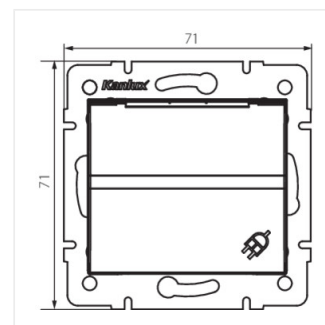

LOGI 02-1560-141 gr