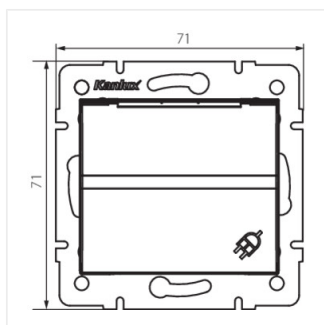

Logi Gniazdo zasilające francuskie, IP-44,

Type E power socket, IP44

LOGI 02-1560-102 bi

LOGI 02-1560-102 bi	25087	white biały
LOGI 02-1560-103 kr	25147	Ecreu kremowy
LOGI 02-1560-143 sr	25206	silver srebrny
LOGI 02-1560-141 gr	25265	graphite grafitowy

- Material: ABS
- Plastic: ABS

Logi Gniazdo zasilające francuskie, IP-44,

Type E power socket, IP44

LOGI 02-1560-102 bi

LOGI 02-1560-103 kr

LOGI 02-1560-143 sr

LOGI 02-1560-141 gr

LOGI 02-1560-102 bi